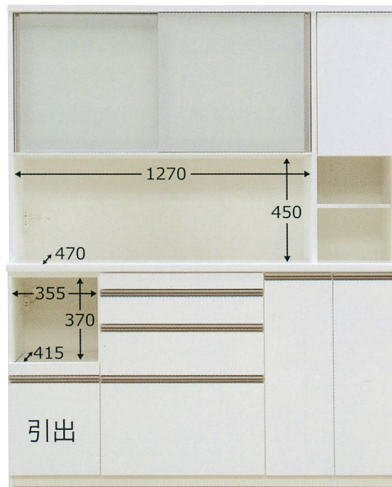

(ホワイト)

(ライト)

(ダーク)

プリモア

材質 / MDF
 塗装 / ハイグロスシート
 カラー / ダーク・ホワイト

- 2色対応
- 棚ダボネジ込み
- 日本製

170 OPスペース
 上:W1270×D470×H450
 下:W355×D370×H415

2
 レンジ170
 W1670×D490×H2050
 ¥216,700 才数62(2ヶ口)

(ダーク)

フェザーレール
 羽根のようなすべり

モイス仕様

本体はEBコーティング仕様

(ホワイト)

HAFELE
 引出上2段は
 ソフトクローズレール

プッシュ式スライドテーブル

下段オープンの下は
 引出になっています

メッカ

材質 / MDF
 塗装 / ハイグロスシート
 カラー / ホワイト

- 日本製

60 OPスペース
 上:W540×D365×H930
 下:W540×D365×H310

3
 レンジ60
 W590×D410×H1780
 ¥82,400 才数20

100 OPスペース
 上:W930×D470×H480
 下:W355×D415×H310

5
 レンジ100
 W980×D490×H1780
 ¥134,700 才数32(2ヶ口)

4
 収納100
 W990×D410×H1780
 ¥134,700 才数27

120 OPスペース
 上:W1120×D470×H480
 下:W355×D415×H310

6
 レンジ120
 W1170×D490×H1780
 ¥149,400 才数38(2ヶ口)

家電収納スペースの
 天井は吸湿素材モイス採用

棚や側板にはEBコーティング
 処理を施された表面材を使用

引出し上2段はヘビヒの
 クアドロレール使用