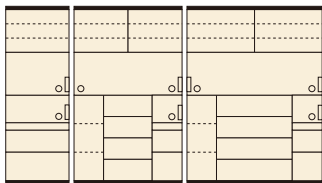

(ホワイト珪目)

70 OPスペース
上:W655×D460×H470
下:W655×D430×H367

1
オープン食器棚70
W700×D480×H1980
¥112,000 才数25(2ヶ口)

120 OPスペース
上:W1150×D460×H470
下:W319×D430×H308

2
オープン食器棚120
W1195×D480×H1980
¥179,400 才数42(2ヶ口)

150 OPスペース
上:W1400×D460×H470
下:W319×D430×H308

3
オープン食器棚150
W1495×D480×H1980
¥213,000 才数53(2ヶ口)

(キングウッド)

(ブラック木目)

ヘネシー

材質 / MDF・ハイグロス
カラー / ホワイト

- レールは3段フルオープンレールです
- スチームレンジ対応です
- ガラスは4ミリ厚ガラスにスモーク調の飛散防止フィルムを貼っています
- 70サイズはOP部分にモイス材を使用
- 表面材はハイグロスシートを使用
- 70 OPコンセント2つ
- 日本製

4
オープンボード70
W700×D500×H2010
¥119,700
才数27(2ヶ口)

70 OPスペース
上:W655×D445×H532
下:W655×D445×H355

5
ダイニングボード100
W995×D500×H2010
¥172,000 才数38(2ヶ口)

6 (写真無し)
ダイニングボード120
W1195×D500×H2010
¥186,700 才数45(2ヶ口)

響

材質 / MDF・ハイグロス
カラー / ブラック木目

8
ダイニングボード100
W995×D500×H2010
¥172,000 才数38(2ヶ口)

9
ダイニングボード120
W1195×D500×H2010
¥186,700 才数45(2ヶ口)