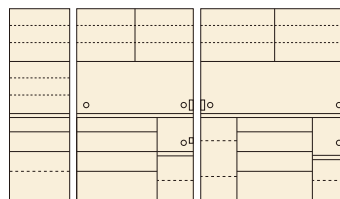

# ルピナス

材質 / ハイグロス  
カラー / ホワイト木目・ナチュラル・ブラウン

- 引出しは全段ソフトクローズレールです
- 120巾はコンセント2個付 ●150巾はコンセント3個付
- 上台レール部分はお掃除のしやすいアルミ一体型レールを使用しています
- 棚ダボネジ込み ●日本製

**2**  
食器棚 60  
W600×D480×H1980  
¥145,700 才数22(2ヶ口)

120 OPスペース  
上:W1150×D465×H500  
下:W319×D430×H275

**3**  
オープン食器棚 120  
W1195×D480×H1980  
¥186,700 才数43(2ヶ口)

150 OPスペース  
上:W1450×D465×H500  
下:W319×D430×H275

**4**  
オープン食器棚 150  
W1495×D480×H1980  
¥235,400 才数53(2ヶ口)

(ブラウン)

(ホワイト木目)

(ナチュラル)