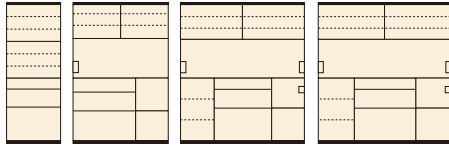

ルビー(Lタイプ)

材質/ハイグロス

カラー/ホワイト木目・レッド

- 高さが1.98mと1.78mの2タイプが選べます
- アルミ一体型スレールです
- ソフトクローズスレール
- 全段ヘティビ社製です
- 棚タボネジ込み
- コンセントは120巾は2個、140/160巾は3個付
- 日本製

(レッド)

1

ダイニングボード70L

W700×D480×H1800

¥145,700 才数24(2ヶ口)

120 OPスペース

上:W1150×D465×H470

下:W369×D430×H301

2

オープンボード120L

W1195×D480×H1800

¥213,000 才数41(2ヶ口)

140 OPスペース

上:W1345×D465×H470

下:W369×D430×H301

3

オープンボード140L

W1390×D480×H1800

¥239,000 才数48(2ヶ口)

160 OPスペース

上:W1545×D465×H470

下:W369×D430×H301

4

オープンボード160L

W1590×D480×H1800

¥261,400 才数53(2ヶ口)

(ホワイト木目)

ルビー(Hタイプ)