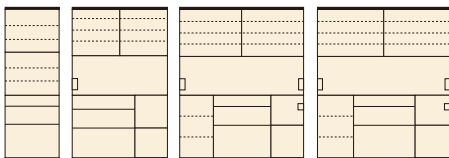

140 OPスペース

上:W1345×D465×H470

下:W369×D430×H301

3

オープンボード140L

W1390×D480×H1800

¥239,000 才数48(2ヶ口)

160 OPスペース

上:W1545×D465×H470

下:W369×D430×H301

4

オープンボード160L

W1590×D480×H1800

¥261,400 才数53(2ヶ口)

(ホワイト木目)

ルビー(Hタイプ)

材質/ハイグロス

カラー/レッド・ホワイト木目

- 高さが1.98mと1.78mの2タイプが選べます
- アルミ一体型スレールです
- ソフトクローズスレール
- 全段ヘティビ社製です
- 棚タボネジ込み
- コンセントは120巾は2個、140/160巾は3個付
- 日本製

(ホワイト木目)

5

ダイニングボード70H

W700×D480×H1980

¥151,400 才数27(2ヶ口)