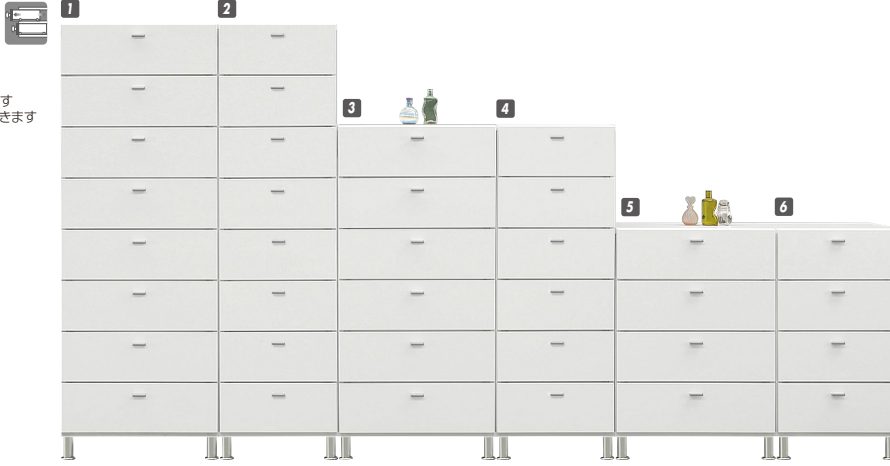

ニューフィット

材質/MDF
カラー/ホワイト

- 引出しには全段スライドレールが付いています
- 高さのある脚付きなので、お掃除もラクにできます (アジャスターは約1cm調節可能です)
- 棚タボ差し込み ●日本製

●アリ溝組加工
引出し前板に、カギ板をはめ込んでいますので前板がはがれにくくなっております

1
チェスト60-8
W600×D350×H1565(+90)
¥60,000 才数13

2
チェスト45-8
W450×D350×H1565(+90)
¥54,400 才数10

3
チェスト60-6
W600×D350×H1185(+90)
¥48,700 才数10

4
チェスト45-6
W450×D350×H1185(+90)
¥41,400 才数7

5
チェスト60-4
W600×D350×H795(+90)
¥35,700 才数7

6
チェスト45-4
W450×D350×H795(+90)
¥31,000 才数5

7
60扉
W600×D350×H1565(+90)
¥56,000 才数13(2ヶ口)

8
45扉
W450×D350×H1565(+90)
¥48,700 才数10(2ヶ口)

ポケット

材質/ハイグロス(ホワイト) 強化紙(ナチュラル・ブラウン)
カラー/ホワイト・ナチュラル・ブラウン

- 横幅5cm刻み ●引出しレール付 ●可動棚2枚
- ハイタイプは2個口カムロック固定 ●日本製

9
サニタリー60H
W598×上台D270/下台D394×H1800
¥60,000 才数14(2ヶ口)

19
サニタリー45L
W448×D394×H995
¥36,400 才数7

20
サニタリー40L
W398×D394×H995
¥34,700 才数6

21
サニタリー35L
W348×D394×H995
¥32,700 才数5

22
サニタリー30L
W298×D394×H995
¥30,400 才数5

キュートII-X

材質/MDF
塗装/エナメル塗装
カラー/ホワイト

- 小引出し×3、大引出し×1 ●最下部のみ300mmスライドレール
- オールホワイトの国産すきま収納シリーズ ●選べる5サイズでさまざまなスペースに対応可能です
- 日本製