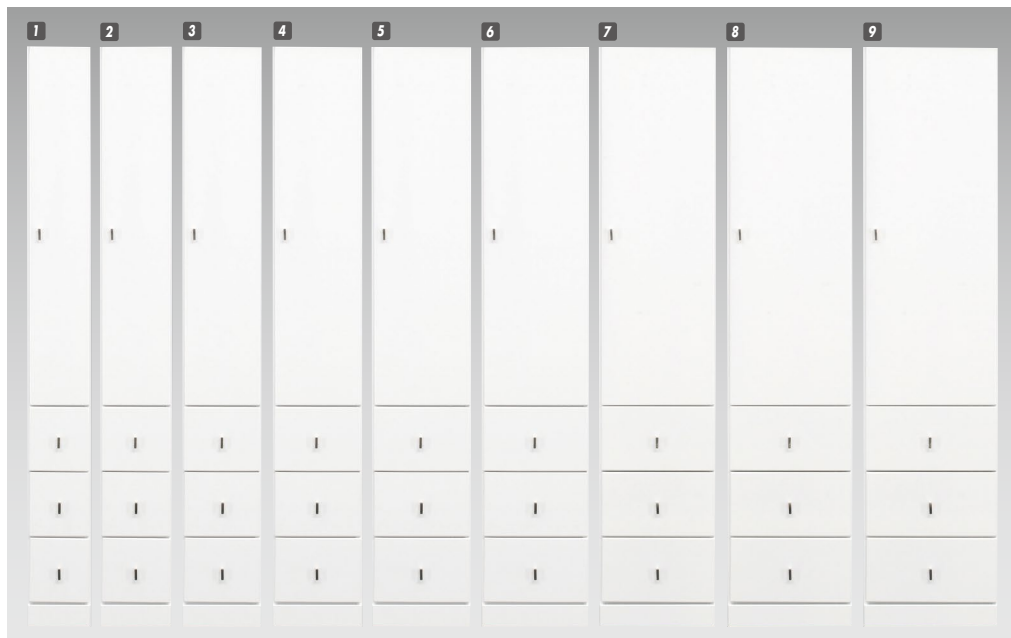

クリア

材質/MDF
塗装/エナメル塗装

- 引出しタイプはスライドレール付
- 引出しタイプは棚板3枚
- 扉タイプは棚板上2枚、下2枚
- 日本製

- | | |
|---|---|
| <p>1
チェスト20(引出しタイプ)
W200×D400×H1800
¥48,400 才数6</p> | <p>2
チェスト22.5(引出しタイプ)
W225×D400×H1800
¥49,700 才数6</p> |
| <p>3
チェスト25(引出しタイプ)
W250×D400×H1800
¥50,700 才数7</p> | <p>4
チェスト27.5(引出しタイプ)
W275×D400×H1800
¥52,000 才数8</p> |
| <p>5
チェスト30(引出しタイプ)
W300×D400×H1800
¥53,400 才数8</p> | <p>6
チェスト32.5(引出しタイプ)
W325×D400×H1800
¥54,700 才数9</p> |
| <p>7
チェスト35(引出しタイプ)
W350×D400×H1800
¥55,700 才数10</p> | <p>8
チェスト37.5(引出しタイプ)
W375×D400×H1800
¥57,000 才数10</p> |
| <p>9
チェスト40(引出しタイプ)
W400×D400×H1800
¥58,400 才数11</p> | |

- | | |
|--|--|
| <p>10
チェスト20(扉タイプ)
W200×D400×H1800
¥46,400 才数6</p> | <p>11
チェスト22.5(扉タイプ)
W225×D400×H1800
¥47,400 才数6</p> |
| <p>12
チェスト25(扉タイプ)
W250×D400×H1800
¥48,700 才数7</p> | <p>13
チェスト27.5(扉タイプ)
W275×D400×H1800
¥50,000 才数8</p> |
| <p>14
チェスト30(扉タイプ)
W300×D400×H1800
¥51,400 才数8</p> | <p>15
チェスト32.5(扉タイプ)
W325×D400×H1800
¥52,400 才数9</p> |
| <p>16
チェスト35(扉タイプ)
W350×D400×H1800
¥53,700 才数10</p> | <p>17
チェスト37.5(扉タイプ)
W375×D400×H1800
¥55,000 才数10</p> |
| <p>18
チェスト40(扉タイプ)
W400×D400×H1800
¥56,000 才数11</p> | |

レノア

材質/前面:繊維板(MDF)

天板:ポリエステル樹脂化粧板

側面:プリント化粧繊維板

塗装/前板:ウレタン樹脂塗装(エナメル仕上げ)

●日本製

- | | |
|--|--|
| <p>19
ランドリー-30
W295×D300×H1805
¥41,700 才数6</p> | <p>20
ランドリー-35
W345×D300×H1805
¥44,700 才数7</p> |
| <p>21
ランドリー-40
W395×D300×H1805
¥48,000 才数8</p> | <p>22
ランドリー-45
W445×D300×H1805
¥50,700 才数9</p> |
| <p>23
ランドリー-50
W495×D300×H1805
¥54,000 才数10</p> | <p>24
ランドリー-55
W545×D300×H1805
¥57,000 才数11</p> |
| <p>25
ランドリー-60
W595×D300×H1805
¥60,400 才数12</p> | |