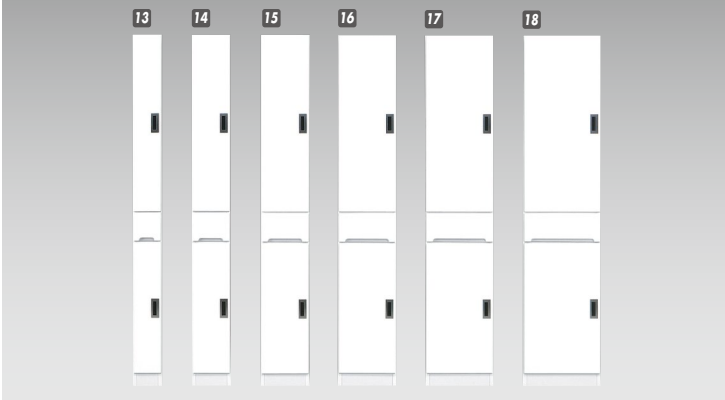

スペースⅢ

材質 / MDF
 塗装 / エナメル
 カラー / ホワイト

●引出し箱組 ●棚タボネ込み
 ●下台扉は丁番穴が左右に付いているので、逆向に対応
 ●日本製

※上台をひっくり返せば左右開きが出来ます
 ※下台扉を入れ替えれば左右開きが出来ます

A 板扉タイプ

- 1** カウンター15Aタイプ(板扉)
 W150×D400×H920
 ¥25,000 才数2(2ヶ口)
- 2** カウンター20Aタイプ(板扉)
 W200×D400×H920
 ¥27,400 才数3(2ヶ口)
- 3** カウンター25Aタイプ(板扉)
 W250×D400×H920
 ¥29,700 才数4(2ヶ口)
- 4** カウンター30Aタイプ(板扉)
 W300×D400×H920
 ¥31,000 才数5(2ヶ口)
- 5** カウンター35Aタイプ(板扉)
 W350×D400×H920
 ¥33,400 才数5(2ヶ口)
- 6** カウンター40Aタイプ(板扉)
 W400×D400×H920
 ¥35,000 才数6(2ヶ口)

B 引出タイプ

- 7** カウンター15Bタイプ(引出)
 W150×D400×H920
 ¥28,700 才数2(2ヶ口)
- 8** カウンター20Bタイプ(引出)
 W200×D400×H920
 ¥30,400 才数3(2ヶ口)
- 9** カウンター25Bタイプ(引出)
 W250×D400×H920
 ¥32,400 才数4(2ヶ口)
- 10** カウンター30Bタイプ(引出)
 W300×D400×H920
 ¥34,400 才数5(2ヶ口)
- 11** カウンター35Bタイプ(引出)
 W350×D400×H920
 ¥36,400 才数5(2ヶ口)
- 12** カウンター40Bタイプ(引出)
 W400×D400×H920
 ¥38,700 才数6(2ヶ口)

A 板扉タイプ

- 13** 食器棚15Aタイプ(板扉)
 W150×D400×H1800
 ¥38,000 才数4(2ヶ口)
- 14** 食器棚20Aタイプ(板扉)
 W200×D400×H1800
 ¥41,000 才数6(2ヶ口)
- 15** 食器棚25Aタイプ(板扉)
 W250×D400×H1800
 ¥44,000 才数7(2ヶ口)
- 16** 食器棚30Aタイプ(板扉)
 W300×D400×H1800
 ¥46,700 才数8(2ヶ口)
- 17** 食器棚35Aタイプ(板扉)
 W350×D400×H1800
 ¥49,700 才数10(2ヶ口)
- 18** 食器棚40Aタイプ(板扉)
 W400×D400×H1800
 ¥52,700 才数11(2ヶ口)

A ガラス扉タイプ

- 19** 食器棚25Aタイプ(ガラス扉)
 W250×D400×H1800
 ¥46,700 才数7(2ヶ口)
- 20** 食器棚30Aタイプ(ガラス扉)
 W300×D400×H1800
 ¥49,700 才数8(2ヶ口)
- 21** 食器棚35Aタイプ(ガラス扉)
 W350×D400×H1800
 ¥53,000 才数10(2ヶ口)
- 22** 食器棚40Aタイプ(ガラス扉)
 W400×D400×H1800
 ¥56,400 才数11(2ヶ口)