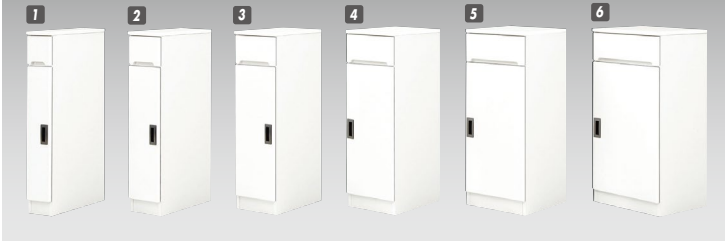

スペースⅢ

材質 / MDF
 塗装 / エナメル
 カラー / ホワイト

●引出し箱組 ●棚タボネ込み
 ●下台扉は丁番穴が左右に付いているので、逆向に対応
 ●日本製

※上台をひっくり返せば左右開きが出来ます
 ※下台扉を入れ替えれば左右開きが出来ます

A 板扉タイプ

- 1** カウンター15Aタイプ(板扉)
 W150×D400×H920
 ¥25,000 才数2(2ヶ口)
- 2** カウンター20Aタイプ(板扉)
 W200×D400×H920
 ¥27,400 才数3(2ヶ口)
- 3** カウンター25Aタイプ(板扉)
 W250×D400×H920
 ¥29,700 才数4(2ヶ口)
- 4** カウンター30Aタイプ(板扉)
 W300×D400×H920
 ¥31,000 才数5(2ヶ口)
- 5** カウンター35Aタイプ(板扉)
 W350×D400×H920
 ¥33,400 才数5(2ヶ口)
- 6** カウンター40Aタイプ(板扉)
 W400×D400×H920
 ¥35,000 才数6(2ヶ口)

B 引出タイプ

- 7** カウンター15Bタイプ(引出)
 W150×D400×H920
 ¥28,700 才数2(2ヶ口)
- 8** カウンター20Bタイプ(引出)
 W200×D400×H920
 ¥30,400 才数3(2ヶ口)
- 9** カウンター25Bタイプ(引出)
 W250×D400×H920
 ¥32,400 才数4(2ヶ口)
- 10** カウンター30Bタイプ(引出)
 W300×D400×H920
 ¥34,400 才数5(2ヶ口)
- 11** カウンター35Bタイプ(引出)
 W350×D400×H920
 ¥36,400 才数5(2ヶ口)
- 12** カウンター40Bタイプ(引出)
 W400×D400×H920
 ¥38,700 才数6(2ヶ口)

A 板扉タイプ

- 13** 食器棚15Aタイプ(板扉)
 W150×D400×H1800
 ¥38,000 才数4(2ヶ口)
- 14** 食器棚20Aタイプ(板扉)
 W200×D400×H1800
 ¥41,000 才数6(2ヶ口)
- 15** 食器棚25Aタイプ(板扉)
 W250×D400×H1800
 ¥44,000 才数7(2ヶ口)
- 16** 食器棚30Aタイプ(板扉)
 W300×D400×H1800
 ¥46,700 才数8(2ヶ口)
- 17** 食器棚35Aタイプ(板扉)
 W350×D400×H1800
 ¥49,700 才数10(2ヶ口)
- 18** 食器棚40Aタイプ(板扉)
 W400×D400×H1800
 ¥52,700 才数11(2ヶ口)

A ガラス扉タイプ

- 19** 食器棚25Aタイプ(ガラス扉)
 W250×D400×H1800
 ¥46,700 才数7(2ヶ口)
- 20** 食器棚30Aタイプ(ガラス扉)
 W300×D400×H1800
 ¥49,700 才数8(2ヶ口)
- 21** 食器棚35Aタイプ(ガラス扉)
 W350×D400×H1800
 ¥53,000 才数10(2ヶ口)
- 22** 食器棚40Aタイプ(ガラス扉)
 W400×D400×H1800
 ¥56,400 才数11(2ヶ口)