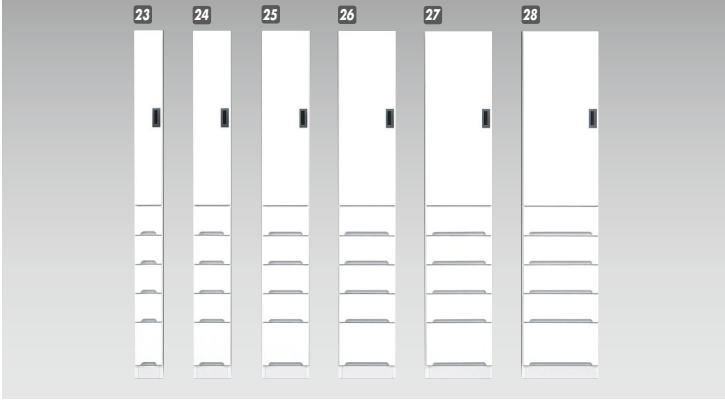

B 引出タイプ

- 7** カウンター15Bタイプ(引出)
 W150×D400×H920
 ¥28,700 才数2(2ヶ口)
- 8** カウンター20Bタイプ(引出)
 W200×D400×H920
 ¥30,400 才数3(2ヶ口)
- 9** カウンター25Bタイプ(引出)
 W250×D400×H920
 ¥32,400 才数4(2ヶ口)
- 10** カウンター30Bタイプ(引出)
 W300×D400×H920
 ¥34,400 才数5(2ヶ口)
- 11** カウンター35Bタイプ(引出)
 W350×D400×H920
 ¥36,400 才数5(2ヶ口)
- 12** カウンター40Bタイプ(引出)
 W400×D400×H920
 ¥38,700 才数6(2ヶ口)

A 板扉タイプ

- 13** 食器棚15Aタイプ(板扉)
 W150×D400×H1800
 ¥38,000 才数4(2ヶ口)
- 14** 食器棚20Aタイプ(板扉)
 W200×D400×H1800
 ¥41,000 才数6(2ヶ口)
- 15** 食器棚25Aタイプ(板扉)
 W250×D400×H1800
 ¥44,000 才数7(2ヶ口)
- 16** 食器棚30Aタイプ(板扉)
 W300×D400×H1800
 ¥46,700 才数8(2ヶ口)
- 17** 食器棚35Aタイプ(板扉)
 W350×D400×H1800
 ¥49,700 才数10(2ヶ口)
- 18** 食器棚40Aタイプ(板扉)
 W400×D400×H1800
 ¥52,700 才数11(2ヶ口)

A ガラス扉タイプ

- 19** 食器棚25Aタイプ(ガラス扉)
 W250×D400×H1800
 ¥46,700 才数7(2ヶ口)
- 20** 食器棚30Aタイプ(ガラス扉)
 W300×D400×H1800
 ¥49,700 才数8(2ヶ口)
- 21** 食器棚35Aタイプ(ガラス扉)
 W350×D400×H1800
 ¥53,000 才数10(2ヶ口)
- 22** 食器棚40Aタイプ(ガラス扉)
 W400×D400×H1800
 ¥56,400 才数11(2ヶ口)

B 板扉タイプ

- 23** 食器棚15Bタイプ(板扉)
 W150×D400×H1800
 ¥41,400 才数4(2ヶ口)
- 24** 食器棚20Bタイプ(板扉)
 W200×D400×H1800
 ¥44,400 才数6(2ヶ口)
- 25** 食器棚25Bタイプ(板扉)
 W250×D400×H1800
 ¥47,000 才数7(2ヶ口)
- 26** 食器棚30Bタイプ(板扉)
 W300×D400×H1800
 ¥50,000 才数8(2ヶ口)
- 27** 食器棚35Bタイプ(板扉)
 W350×D400×H1800
 ¥53,000 才数10(2ヶ口)
- 28** 食器棚40Bタイプ(板扉)
 W400×D400×H1800
 ¥56,400 才数11(2ヶ口)