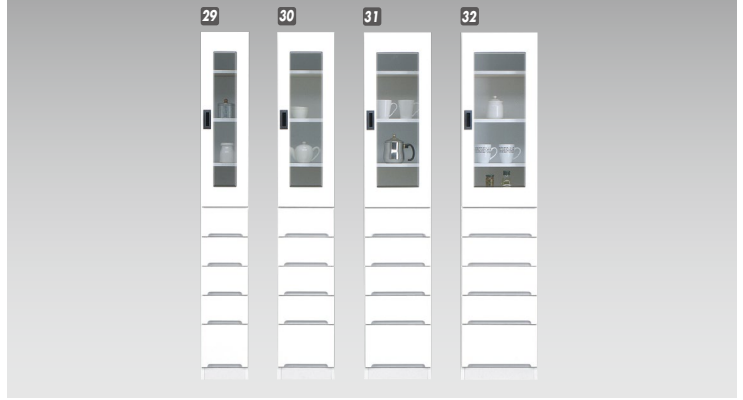

A 板扉タイプ

- 13** 食器棚15Aタイプ(板扉)
 W150×D400×H1800
 ¥38,000 才数4(2ヶ口)
- 14** 食器棚20Aタイプ(板扉)
 W200×D400×H1800
 ¥41,000 才数6(2ヶ口)
- 15** 食器棚25Aタイプ(板扉)
 W250×D400×H1800
 ¥44,000 才数7(2ヶ口)
- 16** 食器棚30Aタイプ(板扉)
 W300×D400×H1800
 ¥46,700 才数8(2ヶ口)
- 17** 食器棚35Aタイプ(板扉)
 W350×D400×H1800
 ¥49,700 才数10(2ヶ口)
- 18** 食器棚40Aタイプ(板扉)
 W400×D400×H1800
 ¥52,700 才数11(2ヶ口)

A ガラス扉タイプ

- 19** 食器棚25Aタイプ(ガラス扉)
 W250×D400×H1800
 ¥46,700 才数7(2ヶ口)
- 20** 食器棚30Aタイプ(ガラス扉)
 W300×D400×H1800
 ¥49,700 才数8(2ヶ口)
- 21** 食器棚35Aタイプ(ガラス扉)
 W350×D400×H1800
 ¥53,000 才数10(2ヶ口)
- 22** 食器棚40Aタイプ(ガラス扉)
 W400×D400×H1800
 ¥56,400 才数11(2ヶ口)

B 板扉タイプ

- 23** 食器棚15Bタイプ(板扉)
 W150×D400×H1800
 ¥41,400 才数4(2ヶ口)
- 24** 食器棚20Bタイプ(板扉)
 W200×D400×H1800
 ¥44,400 才数6(2ヶ口)
- 25** 食器棚25Bタイプ(板扉)
 W250×D400×H1800
 ¥47,000 才数7(2ヶ口)
- 26** 食器棚30Bタイプ(板扉)
 W300×D400×H1800
 ¥50,000 才数8(2ヶ口)
- 27** 食器棚35Bタイプ(板扉)
 W350×D400×H1800
 ¥53,000 才数10(2ヶ口)
- 28** 食器棚40Bタイプ(板扉)
 W400×D400×H1800
 ¥56,400 才数11(2ヶ口)

B ガラス扉タイプ

- 29** 食器棚25Bタイプ(ガラス扉)
 W250×D400×H1800
 ¥49,700 才数7(2ヶ口)
- 30** 食器棚30Bタイプ(ガラス扉)
 W300×D400×H1800
 ¥53,000 才数8(2ヶ口)
- 31** 食器棚35Bタイプ(ガラス扉)
 W350×D400×H1800
 ¥56,400 才数10(2ヶ口)
- 32** 食器棚40Bタイプ(ガラス扉)
 W400×D400×H1800
 ¥60,400 才数11(2ヶ口)