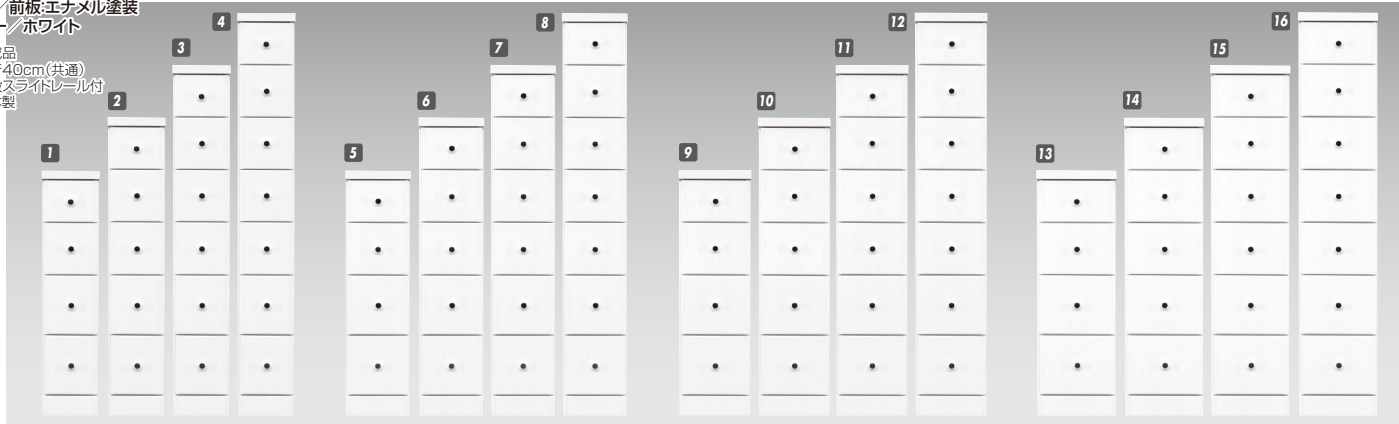

ソピア(WH)

材質/前面:MDF 天板・側板:プリント化粧板
 塗装/前板:エナメル塗装
 カラー/ホワイト

- 完成品
- 奥行40cm(共通)
- 全段スライドレール付
- 日本製

- | | | | | | | | | | |
|---------------------------------------------------------|----------------------------------------------------------|----------------------------------------------------------|----------------------------------------------------------|-----------------------------------------------------------|------------------------------------------------------------|------------------------------------------------------------|------------------------------------------------------------|--|--|
| 1
チェスト20-4段
W200×D400×H845
¥42,000 才数3 | 2
チェスト20-5段
W200×D400×H1025
¥44,000 才数3 | 3
チェスト20-6段
W200×D400×H1205
¥46,400 才数4 | 4
チェスト20-7段
W200×D400×H1385
¥48,400 才数5 | 5
チェスト22.5-4段
W225×D400×H845
¥43,400 才数3 | 6
チェスト22.5-5段
W225×D400×H1025
¥45,400 才数4 | 7
チェスト22.5-6段
W225×D400×H1205
¥47,400 才数5 | 8
チェスト22.5-7段
W225×D400×H1385
¥49,700 才数5 | | |
| 9
チェスト25-4段
W250×D400×H845
¥44,700 才数4 | 10
チェスト25-5段
W250×D400×H1025
¥46,700 才数4 | 11
チェスト25-6段
W250×D400×H1205
¥48,700 才数5 | 12
チェスト25-7段
W250×D400×H1385
¥50,700 才数6 | 13
チェスト27.5-4段
W275×D400×H845
¥45,700 才数4 | 14
チェスト27.5-5段
W275×D400×H1025
¥48,000 才数5 | 15
チェスト27.5-6段
W275×D400×H1205
¥50,000 才数5 | 16
チェスト27.5-7段
W275×D400×H1385
¥52,000 才数6 | | |
| 17
チェスト30-4段
W300×D400×H845
¥47,000 才数4 | 18
チェスト30-5段
W300×D400×H1025
¥49,000 才数5 | 19
チェスト30-6段
W300×D400×H1205
¥51,400 才数6 | 20
チェスト30-7段
W300×D400×H1385
¥53,400 才数7 | 21
チェスト32.5-4段
W325×D400×H845
¥48,400 才数5 | 22
チェスト32.5-5段
W325×D400×H1025
¥50,400 才数5 | 23
チェスト32.5-6段
W325×D400×H1205
¥52,400 才数6 | 24
チェスト32.5-7段
W325×D400×H1385
¥54,700 才数7 | | |
| 25
チェスト35-4段
W350×D400×H845
¥49,700 才数5 | 26
チェスト35-5段
W350×D400×H1025
¥51,700 才数6 | 27
チェスト35-6段
W350×D400×H1205
¥53,700 才数7 | 28
チェスト35-7段
W350×D400×H1385
¥55,700 才数8 | 29
チェスト37.5-4段
W375×D400×H845
¥50,700 才数5 | 30
チェスト37.5-5段
W375×D400×H1025
¥53,000 才数6 | 31
チェスト37.5-6段
W375×D400×H1205
¥55,000 才数7 | 32
チェスト37.5-7段
W375×D400×H1385
¥57,000 才数8 | | |
| 33
チェスト40-4段
W400×D400×H845
¥52,000 才数5 | 34
チェスト40-5段
W400×D400×H1025
¥54,000 才数7 | 35
チェスト40-6段
W400×D400×H1205
¥56,000 才数8 | 36
チェスト40-7段
W400×D400×H1385
¥58,400 才数9 | | | | | | |