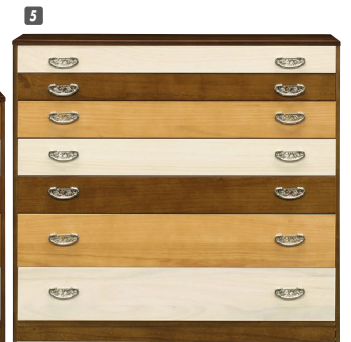

唐草

材質／桐

塗装／とのご仕上げ
カラー／とのこ

- 引出しとめ組
- 全段糊張りの丈夫な仕上げ
- 中央小引出しに鍵付
- 長めのタトウ紙もゆっくり入るワイドサイズ
- 日本製

中央小引出しに鍵付

1
総桐衣裳タンス100
W1000×D440×H1680
¥215,400 才数31(2ヶ口)

2
総桐昇りタンス100
W1000×D440×H1680
¥215,400 才数31(2ヶ口)

彩(さい)

材質／総桐

カラー／ブラウングラデーション・ホワイト

- 日本製

3
桐衣裳タンス3段
W982×D440×H450
¥49,700 才数8

4
桐衣裳タンス5段
W982×D440×H735
¥67,400 才数12

5
桐衣裳タンス7段
W982×D440×H900
¥84,000 才数15

(ホワイト)

(ブラウングラデーション)

桐衣裳箱

材質／桐

- 日本製

6
桐衣裳箱91-1
W910×D420×H190
¥13,400 才数3

7
桐衣裳箱91-2
W910×D420×H270
¥17,000 才数4

8
桐衣裳箱91-3
W910×D420×H350
¥20,400 才数5

桐押入タンス

材質／桐