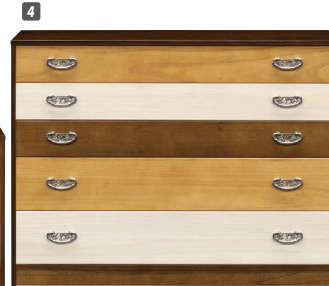

唐草

材質／桐

塗装／とのご仕上げ
カラー／とのこ

- 引出しとめ組
- 全段糊張りの丈夫な仕上げ
- 中央小引出しに鍵付
- 長めのタトウ紙もゆっくり入るワイドサイズ
- 日本製

中央小引出しに鍵付

1
総桐衣裳タンス100
W1000×D440×H1680
¥215,400 才数31(2ヶ口)

2
総桐昇りタンス100
W1000×D440×H1680
¥215,400 才数31(2ヶ口)

彩(さい)

材質／総桐

カラー／ブラウングラデーション・ホワイト

- 日本製

3
桐衣裳タンス3段
W982×D440×H450
¥49,700 才数8

4
桐衣裳タンス5段
W982×D440×H735
¥67,400 才数12

5
桐衣裳タンス7段
W982×D440×H900
¥84,000 才数15

(ホワイト)

(ブラウングラデーション)

桐衣裳箱

材質／桐

- 日本製

6
桐衣裳箱91-1
W910×D420×H190
¥13,400 才数3

7
桐衣裳箱91-2
W910×D420×H270
¥17,000 才数4

8
桐衣裳箱91-3
W910×D420×H350
¥20,400 才数5

桐押入タンス

材質／桐