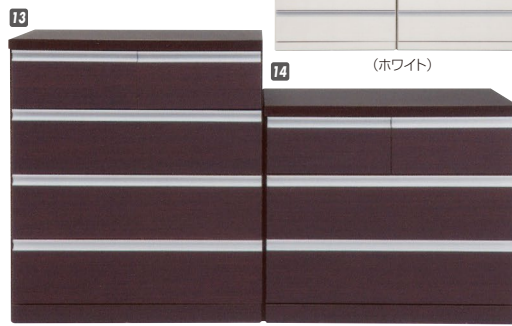

7
クローゼットチェスト90-3
W900×D500×H585+80
¥54,700 才数10

8
クローゼットチェスト90-4
W900×D500×H780+80
¥66,700 才数13

9
クローゼットチェスト75-3
W730×D500×H585+80
¥46,700 才数8

10
クローゼットチェスト75-4
W730×D500×H780+80
¥54,700 才数11

11
クローゼットチェスト60-3
W595×D500×H585+80
¥38,400 才数7

12
クローゼットチェスト60-4
W595×D500×H780+80
¥46,700 才数9

(ナチュラル)

(ブラウン)

(ホワイト木目)

ルミナスⅡ

材質/強化紙
 カラー/ブラウン・ホワイト

- 大引出しスライドレール付 ●底板補強入
- キャスター付 ●日本製

13
クローゼットチェスト75-4
W750×D650×H850
¥43,000 才数16

14
クローゼットチェスト75-3
W750×D650×H660
¥37,400 才数12

(ブラウン)

(ホワイト)

ディープ

材質/桐
 塗装/ウレタン塗装

- 全段スライドレール付
- 日本製

16
チェスト80-3
W800×D550×H640
¥43,000 才数11

17
チェスト80-4
W800×D550×H820
¥51,400 才数14

オークス

材質/塩ビ
 カラー/ブラウン

- ノックダウン
- 日本製

15
夜具入94
W940×D850×H1760
¥71,000 才数8(2ヶ所)

アリゾナ

材質/塩ビ
 カラー/ブラウン

- 引出し3方組 ●深引出のみレール付
- 下引出タテに仕切り板あり
- 中引出ココに仕切り板あり
- 日本製

18
押入タンズ75
W750×D760×H700
¥33,700 才数15