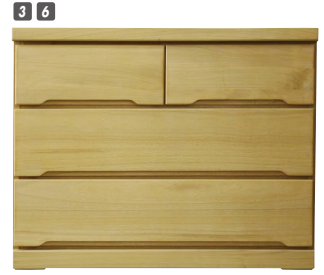

ミズキ

材質/桐無垢集成材 塗装/ウレタン塗装
カラー/ナチュラル・ウォールナット・ホワイト

- ●下1段フルオープンレール付 ●大引きスライドレール付
- ●箱組・ダボ加工 ●キャスター付 ●3色対応 ●奥行2タイプ
- ●日本製

1
ローチェスト60-3(奥浅)
W591×D445×H700(710)
¥38,400 才数7

2
ローチェスト75-3(奥浅)
W731×D445×H700(710)
¥43,700 才数9

3
ローチェスト90-3(奥浅)
W881×D445×H700(710)
¥47,700 才数11

4
ローチェスト60-3(奥深)
W591×D550×H700(710)
¥43,700 才数9

5
ローチェスト75-3(奥深)
W731×D550×H700(710)
¥47,700 才数11

6
ローチェスト90-3(奥深)
W881×D550×H700(710)
¥51,700 才数13

(ナチュラル)