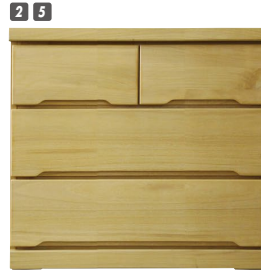

ミズキ

材質/桐無垢集成材 塗装/ウレタン塗装
カラー/ナチュラル・ウォールナット・ホワイト

- ●下1段フルオープンレール付 ●大引きスライドレール付
- ●箱組・ダボ加工 ●キャスター付 ●3色対応 ●奥行2タイプ
- ●日本製

1
ローチェスト60-3(奥浅)
W591×D445×H700(710)
¥38,400 才数7

2
ローチェスト75-3(奥浅)
W731×D445×H700(710)
¥43,700 才数9

3
ローチェスト90-3(奥浅)
W881×D445×H700(710)
¥47,700 才数11

4
ローチェスト60-3(奥深)
W591×D550×H700(710)
¥43,700 才数9

5
ローチェスト75-3(奥深)
W731×D550×H700(710)
¥47,700 才数11

6
ローチェスト90-3(奥深)
W881×D550×H700(710)
¥51,700 才数13

(ナチュラル)