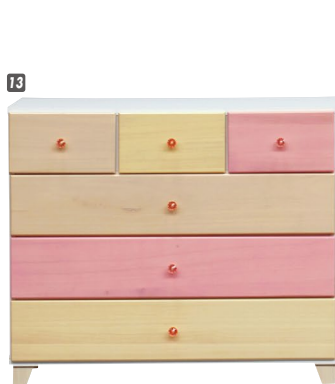

9
 ベンチチェスト90
 W897×D332×H400
 ¥44,700 才数5

スプラウト

材質 / 桐
 塗装 / ウレタン塗装

- 引出しは3方組
- 棚ダボ差し込み
- 木製脚
- Pクリスタル取手付
- 脚キャスターは写真通り
- 日本製

10
 スリムチェスト-40-4段
 W390×D400×H780(720)
 ¥22,700 才数5

11
 スリムチェスト-40-5段
 W390×D400×H950(890)
 ¥26,400 才数6