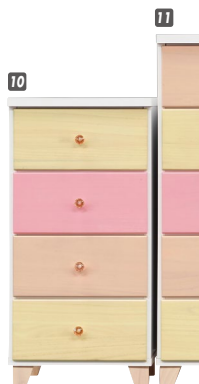

4
 絵本ラック60
 W600×D340×H900
 ¥34,700 才数7

5
 絵本ラック引出しキャスター60
 W600×D340×H900
 ¥36,400 才数7

6
 ランドセルラック44
 W436×D332×H1065
 ¥45,400 才数6

7
 ランドセルラック74
 W735×D332×H1065
 ¥54,400 才数10

8
 オープンラック90
 W897×D332×H1000
 ¥52,000 才数11

9
 ベンチチェスト90
 W897×D332×H400
 ¥44,700 才数5

スプラウト

材質 / 桐
 塗装 / ウレタン塗装

- 引出しは3方組
- 棚ダボ差し込み
- 木製脚
- Pクリスタル取手付
- 脚キャスターは写真通り
- 日本製

10
 スリムチェスト-40-4段
 W390×D400×H780(720)
 ¥22,700 才数5

11
 スリムチェスト-40-5段
 W390×D400×H950(890)
 ¥26,400 才数6