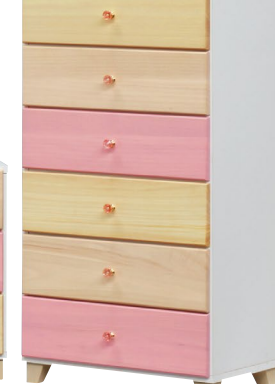

9
 ベンチチェスト90
 W897×D332×H400
 ¥44,700 才数5

スプラウト

材質 / 桐
 塗装 / ウレタン塗装

- 引出しは3方組
- 棚ダボ差し込み
- 木製脚
- Pクリスタル取手付
- 脚キャスターは写真通り
- 日本製

10
 スリムチェスト-40-4段
 W390×D400×H780(720)
 ¥22,700 才数5

11
 スリムチェスト-40-5段
 W390×D400×H950(890)
 ¥26,400 才数6

12
 スリムチェスト-40-6段
 W390×D400×H1120(1060)
 ¥30,000 才数7

13
 ローチェスト-90-4段
 W900×D390×H760(700)
 ¥37,400 才数10

14
 ローチェスト-120-3段
 W1170×D390×H590(530)
 ¥37,400 才数9

15
 チェスト-60-6段
 W600×D390×H1110(1050)
 ¥37,400 才数10