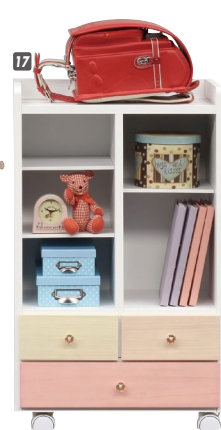

12
 スリムチェスト-40-6段
 W390×D400×H1120(1060)
 ¥30,000 才数7

13
 ローチェスト-90-4段
 W900×D390×H760(700)
 ¥37,400 才数10

14
 ローチェスト-120-3段
 W1170×D390×H590(530)
 ¥37,400 才数9

15
 チェスト-60-6段
 W600×D390×H1110(1050)
 ¥37,400 才数10

16
 マルチラック(H)71
 W715×D420×
 H1295(1235)
 ¥45,000 才数14

17
 マルチラック(L)55
 W553×D370×
 H915(855)
 ¥37,400 才数7

ルカリオ

材質 / MDF
 塗装 / ウレタン塗装

- 引出しは3方組
- 白レール
- 日本製

18
 チェスト-40-3段
 W385×D400×H605
 ¥30,000 才数4

19
 チェスト-40-4段
 W385×D400×H785
 ¥33,700 才数5