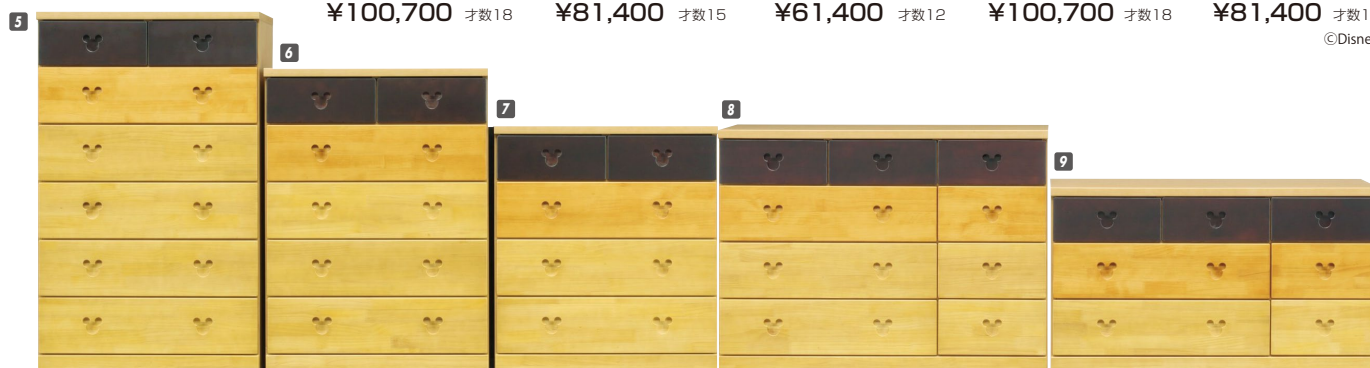

ハローキッズ

材質 / アルダー材
 カラー / ナチュラル
 ●入深引出しスライドレール付
 ●日本製
 ●F☆☆☆☆

1
 ベビータンス(重ね)90
 W890×D560×H1800
 ¥149,400 才数34

2
 ハイチェスト90
 W890×D445×H1245
 ¥110,000 才数19

3
 ローチェスト90
 W890×D445×H895
 ¥76,700 才数14

4
 ベビータンス(重ね)75
 W750×D560×H1800
 ¥128,000 才数29

モダンミッキー

材質 / パイン
 カラー / グラデーション
 ●日本製

※チラシネット使用不可

5
 ハイチェスト80-6
 W800×D450×H1320
 ¥100,700 才数18

6
 ハイチェスト80-5
 W800×D450×H1090
 ¥81,400 才数15

7
 ローチェスト80-4
 W800×D450×H880
 ¥61,400 才数12

8
 ローチェスト120-4
 W1200×D450×H880
 ¥100,700 才数18

9
 ローチェスト120-3
 W1200×D450×H670
 ¥81,400 才数14
 ©Disney

フラワー

材質 / MDF・エナメル塗装
 カラー / ホワイト

●90ベビー:吊パイプ、棚板取りはずし可能
 ●引出し箱組底板4mm ●長引出しスライドレール
 ●引き手内部の色は変更可能 ●棚ダボネジ込み
 ●日本製

10
 ベビー90
 W890×D460×H1330
 ¥88,000 才数20

11
 ハイチェスト90
 W890×D460×H1330
 ¥82,400 才数20

12
 ローチェスト120
 W1190×D460×H920
 ¥82,400 才数19

ショコラ・ミッキー

材質 / MDF
 塗装 / エナメル塗装
 カラー / ブラウン・ナチュラル

●スライドレール付
 ●まるでお菓子のよう可愛さ
 ●日本製

(ブラウン)

(ナチュラル)

13
 ハイチェスト75-5
 W750×D400×H1030
 ¥52,000 才数13