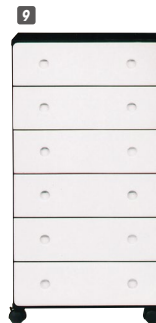

(ホワイト)

8

(ブラウン)

7
ハイチェスト80
W800×D405×H1270
¥41,400 才数16

8
ローチェスト120
W1200×D405×H890
¥41,400 才数16

サニー

材質 / MDF
カラー / ホワイト

- 引出し全段スライドレール付
- キャスター付
- 日本製

9

ハイチェスト60
W600×D390×H1110(1050)
¥37,400 才数9

10

ローチェスト120
W1190×D390×H610(550)
¥37,400 才数10

薄型チェスト

材質 / 強化紙
カラー / ブラウン・ホワイト・ナチュラル

- 中木除けがあるので壁面にびったり設置できます
- 日本製

11