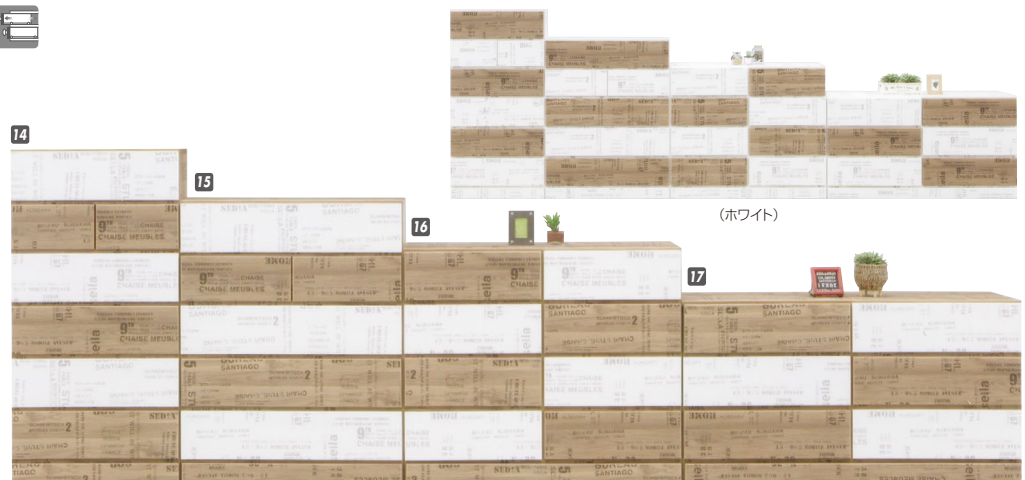

(ホワイト)

(ウォールナット)