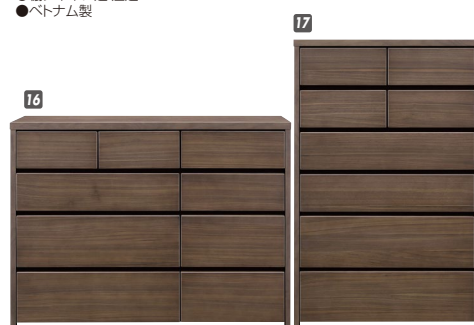

## Nスター

材質/ハイグロス(ホワイト)・強化紙(ブラウン)  
 カラー/ホワイト・ブラウン

- 引出し3方組スライドレール
- 全引出しレール付
- 日本製

(ブラウン)

**12**  
 ハイチェスト80  
 W800×D450×H1210  
 ¥30,000 才数17

**13**  
 ローチェスト120  
 W1200×D450×H770  
 ¥30,000 才数16

## スノー

材質/MDF  
 塗装/エナメル塗装  
 カラー/ホワイト

- 天板MDFエナメル塗装
- 長引出しフルオープンレール付
- 小引出しスライドレール付
- 引出し箱組
- 中国製

**14**  
 ローチェスト120  
 W1190×D410×H890  
 ¥69,400 才数16

**15**  
 ハイチェスト80  
 W800×D410×H1290  
 ¥69,400 才数16

## クロノス

材質/ウォールナット突板  
 塗装/ウレタン塗装  
 カラー/ブラウン

- 引出し箱組
- 全段フルオープンレール
- 棚ダボネジ込・差込
- ベトナム製

**16**  
 ローチェスト120-4  
 W1189×D405×H915  
 ¥79,700 才数17

**17**  
 ハイチェスト80-6  
 W799×D405×H1275  
 ¥79,700 才数16