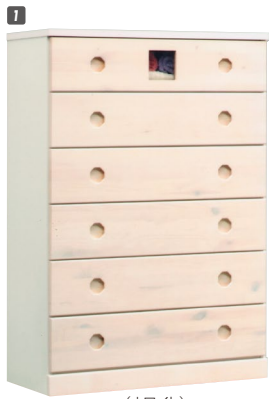

## サクラ

材質/パイン  
 塗装/ウレタン塗装  
 カラー/ホワイト・ナチュラル

- 引出しの取手の形状が8角形です
  - 引出し3方組
  - 大引出しのみ白レール
  - 日本製
- WHは節ありノーズパイン材に変更

(ホワイト)

(ナチュラル)

**1**  
 ハイチェスト80  
 W800×D400×H1190  
 ¥41,400 才数14

**2**  
 ローチェスト120  
 W1180×D400×H830  
 ¥41,400 才数15

## リベック

材質/パイン材  
 塗装/自然塗装オイル仕上げ  
 カラー/ブラウン

- 引出、箱組フルオープンレール付
- ネジ込みダボ
- 日本製

**3**  
 チェスト80-5  
 W800×D450×H1070  
 ¥112,000 才数15

**4**  
 チェスト120-3  
 W1185×D450×H710  
 ¥112,000 才数14