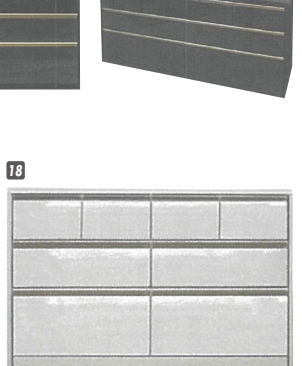

- 引出し箱組
- フルオープンスライドレール付
- 天板MDF(ハイグロス)
- 天板コンセント付
- ハイチェスト重ね仕様
- インセットタイプ
- 小引きスライドレール付
- 大引き全段フルオープンレール付
- 大引き底板補強材付
- ベトナム製

引き出しが、酸化しにくいアルミのスラセ

底板補強材

たっぷり収納奥行374mm

14
 ハイチェスト80-6
 W800×D450×H1280
 ¥76,700 才数18

15
 ハイチェスト100-6
 W1000×D450×H1280
 ¥93,000 才数22

16
 ローチェスト100-4
 W1000×D450×H910
 ¥68,700 才数16

17
 ローチェスト120-4
 W1200×D450×H910
 ¥76,700 才数19

18
 ローチェスト150-3
 W1500×D450×H725
 ¥93,000 才数19