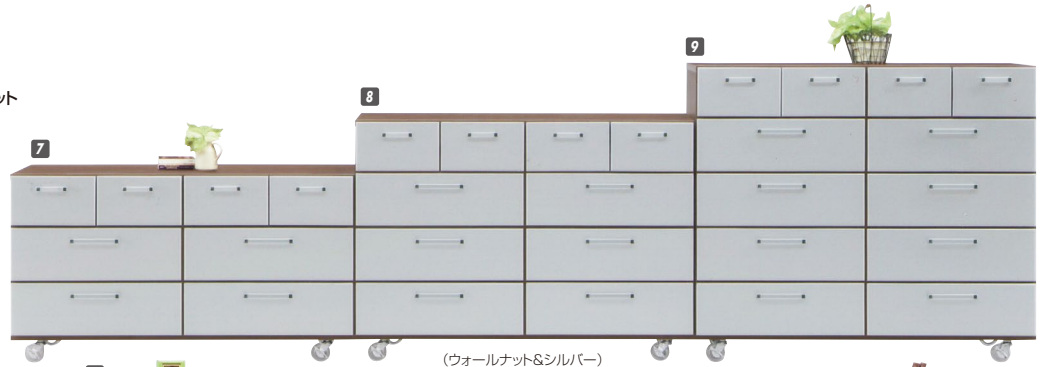

マジカ

材質/MDF・プリント化粧板
 カラー/ホワイト&シルバーウォールナット&シルバーウォールナット

- 大引出しには全段スライドレールが付いています
- 日本製

●アリ溝組加工
 引出し前板に、カキ板をはめ込んでいますので
 前板がはずれにくくなっております

●クリアキャスター
 丈夫なクリアキャスター付
 手前2個にはストッパーがついています

1
 チェスト60-4
 W600×D420×H780(+80)
 ¥37,400 才数8

2
 チェスト60-5
 W600×D420×H970(+80)
 ¥45,000 才数10

3
 チェスト60-6
 W600×D420×H1170(+80)
 ¥52,400 才数11

4
 チェスト90-4
 W900×D420×H780(+80)
 ¥55,400 才数11

5
 チェスト90-5
 W900×D420×H970(+80)
 ¥63,000 才数14

6
 チェスト90-6
 W900×D420×H1170(+80)
 ¥70,400 才数17

7
 チェスト120-3
 W1195×D420×H590(+80)
 ¥63,000 才数12

8
 チェスト120-4
 W1195×D420×H780(+80)
 ¥70,400 才数15

9
 チェスト120-5
 W1195×D420×H970(+80)
 ¥74,700 才数19

フレンチ

材質/桐
 塗装/ウレタン塗装
 カラー/ホワイト

- 箱組
- 長引出しフルオープンレール付
- 底板補強入り
- 日本製