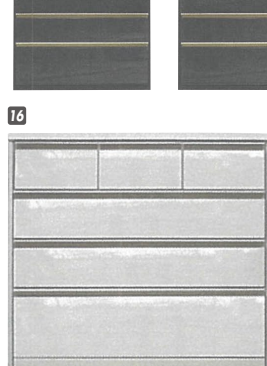

- 引出し箱組
- フルオープンスライドレール付
- 天板MDF(ハイグロス)
- 天板コンセント付
- ハイチェスト重ね仕様
- インセットタイプ
- 小引きスライドレール付
- 大引き全段フルオープンレール付
- 大引き底板補強材付
- ベトナム製

引き出しが、酸化しにくいアルミのスラセ

底板補強材

たっぷり収納奥行374mm

14
 ハイチェスト80-6
 W800×D450×H1280
 ¥76,700 才数18

15
 ハイチェスト100-6
 W1000×D450×H1280
 ¥93,000 才数22

16
 ローチェスト100-4
 W1000×D450×H910
 ¥68,700 才数16

17
 ローチェスト120-4
 W1200×D450×H910
 ¥76,700 才数19

18
 ローチェスト150-3
 W1500×D450×H725
 ¥93,000 才数19