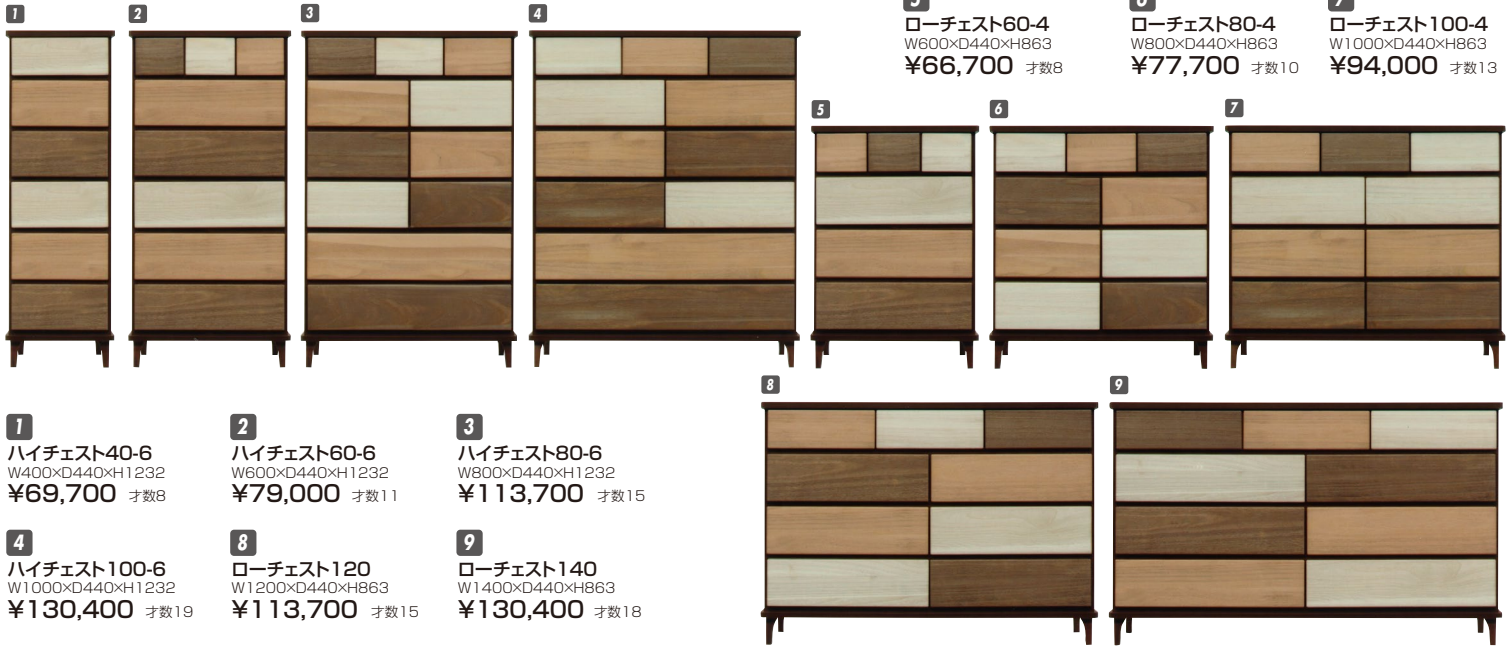

チェスター

材質/桐(プラスチック) ●国産 ●F☆☆☆☆ ●背面仕上げ ●表面/プラスチック仕上げ(うづくり) ●ベタ底、箱組仕様
 カラー/ナチュラル・ブラウン ●引出しは上下左右入替え出来ませ(オリジナルチェスト) ●脚高11cm込

1
 ハイチェスト40-6
 W400×D440×H1232
 ¥69,700 才数8

2
 ハイチェスト60-6
 W600×D440×H1232
 ¥79,000 才数11

3
 ハイチェスト80-6
 W800×D440×H1232
 ¥113,700 才数15

4
 ハイチェスト100-6
 W1000×D440×H1232
 ¥130,400 才数19

8
 ローチェスト120
 W1200×D440×H863
 ¥113,700 才数15

9
 ローチェスト140
 W1400×D440×H863
 ¥130,400 才数18

5
 ローチェスト60-4
 W600×D440×H863
 ¥66,700 才数8

6
 ローチェスト80-4
 W800×D440×H863
 ¥77,700 才数10

7
 ローチェスト100-4
 W1000×D440×H863
 ¥94,000 才数13

アルル

材質/タモ ●天板はタモ突板使用 ●前板はアルダー材、メイプル材、カランバヤン材、ホワイトオーク材を使用
 カラー/グラデーション ●脚の高さは12cmありルンバにも対応しています ●日本製

10
 チェスト60-5
 W600×D400×H770
 ¥86,400 才数7

19
 ハイチェスト90-7
 W880×D405×H1335
 ¥56,700 才数18

20
 ハイチェスト80
 W800×D405×H1160
 ¥40,400 才数14

21
 ローチェスト160
 W1588×D405×H730
 ¥56,700 才数18

22
 ローチェスト120
 W1194×D405×H730
 ¥40,400 才数14