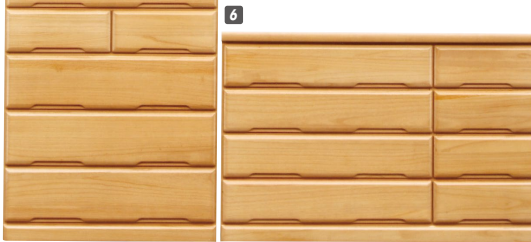

キリーナ

材質/桐
 塗装/ウレタン塗装
 カラー/ナチュラル

- 長引出しフルオープンレール
- 日本製

1
ハイチェスト90
 W900×D450×H1420
 ¥67,400 才数22

2
ローチェスト140
 W1400×D450×H910
 ¥67,400 才数22

ステラ

材質/桐
 カラー/ナチュラル

- 長引フルオープンスライドレール付
- 底板補強浅あり(長引)
- 日本製

3
ハイチェスト100
 W1000×D450×H1380
 ¥61,000 才数23

4
ローチェスト130
 W1320×D450×H950
 ¥57,400 才数21

ライト

材質/桐無垢集成材
 塗装/ウレタン塗装
 カラー/ナチュラル・ブラウン

- 大引全段スライドレール付
- 底板4mm
- 日本製

5
ハイチェスト90
 W880×D405×H1365
 ¥47,400 才数19

6
ローチェスト135
 W1314×D405×H860
 ¥47,400 才数17

(ナチュラル)

コンテ

材質/桐・タモ突板
 塗装/ウレタン塗装
 カラー/ナチュラル・ブラウン

- 前板は桐材にタモ突板を貼っています
- 長引出しスライドレール付
- 大引出しのみ白レール
- 引出し3方組
- 日本製

7
ハイチェスト80
 W800×D400×H1190
 ¥41,400 才数15

8
ローチェスト120
 W1190×D400×H830
 ¥41,400 才数15

(ナチュラル)

ミル

材質/桐
 塗装/ウレタン塗装
 カラー/ナチュラル・ブラウン

- 長引出しスライドレール付
- 日本製

9
ハイチェスト80
 W800×D400×H1230
 ¥39,700 才数15

10
ローチェスト120
 W1200×D400×H850
 ¥39,700 才数16

(ナチュラル)

アダム

材質/天然桐無垢 カラー/ナチュラル
 塗装/ウレタン塗装

- 丈夫な地板入り(7分)
- 日本製