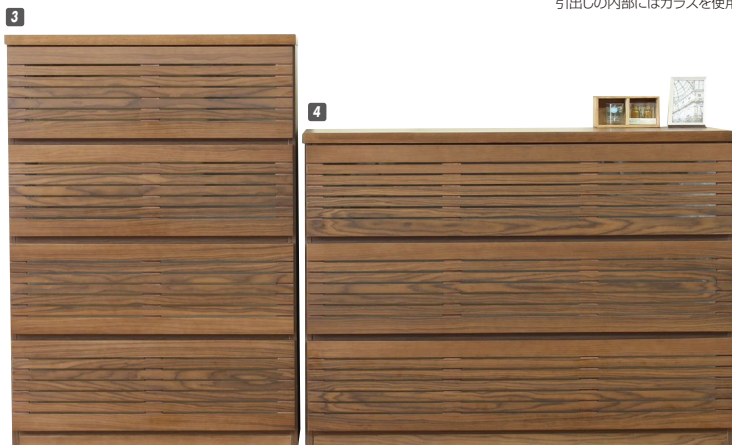

シルビア

材質/天然木工芸突板
カラー/ブラウン・ナチュラル

- 天板・前板・突板
- 前板ルーバー・アッシュ無垢
- 引出し:ロッキング箱組・全段フルオープンレール
- お掃除ロボット対応
- オープンスペースには配線コード穴あり
- 中国製

(ナチュラル)

(ブラウン)

1
ハイチェスト80
W800×D425×H1205
¥119,400 才数16

2
ローチェスト120
W1200×D425×H875
¥119,400 才数17

ラストー

材質/天然木工芸突板
塗装/ウレタン塗装
カラー/ウォールナット・ナチュラル

- 前板無垢枠に特殊突板加工・ガラス付
- 全段フルオープンレール付なので出し入れは簡単
- 全段深引きなので、服を立てて収納することができます
- 引出し:ハイチェスト4杯・ローチェスト3杯
- 最下段の引出しは2杯分の大容量の引出し収納
- 中国製

引出しの内部にはガラスを使用

引出しは全段フルオープンレールを使用していますので、奥の物も楽に取り出せます♪

深引き

(ウォールナット)

(ナチュラル)

3
ハイチェスト80-4
W800×D415×H1160
¥101,700 才数16

4
ローチェスト120-3
W1200×D415×H885
¥101,700 才数18

5
ハイチェスト80(深引き)
W800×D415×H1100
¥113,000 才数15

6
ローチェスト120(深引き)
W1200×D415×H895
¥113,000 才数18

グレード

材質/天然木工芸突板
塗装/ウレタン塗装
カラー/グレー・ウォールナット

- 引出し:45ドレッサーチェスト5杯
60ワードチェスト5杯
80ワードチェスト3杯
- フルオープンスライドレール付
- 棚ダボネジ込み
- ドレッサー:一体型チェスト
- シャープでシンブルなデザインが特徴で洗練された個性を放つ都会的なインテリアです
- デザインだけでなく、収納、機能性に富んだアイテム
- 中国製

立ったままメイクが出来るチェストと一体型のドレッサーです