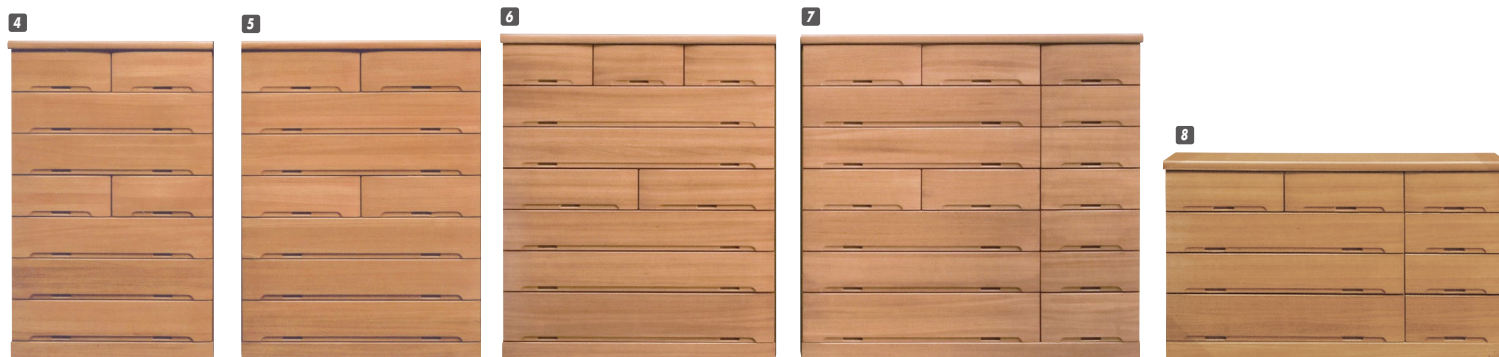

善(ぜん)

材質/桐
 塗装/ウレタン樹脂塗装
 カラー/ブラック・レッド

- 前板は桐無垢一枚板
- 浮造り/レン仕上げ
- 棚板は両面貼り
- 片面は汚れ防止の為シート貼り
- 引出し底板24mm桐無垢
- 引出しアリ組
- 引出し底板はベタ底
- 狭い場所でも収納力アップ
- 日本製

1
ローチェスト105
 W1045×D450×H860
¥128,700 才数15

2
ハイチェスト105
 W1045×D450×H1240
¥192,700 才数22

3
ハイチェスト90
 W892×D450×H1240
¥166,000 才数19

ドリーム

材質/ニレ材
 塗装/ウレタン樹脂塗装
 カラー/ライトブラウン

- 前板はニレ無垢板
- 引出しは箱組(升組)
- 引出し底板はベタ底(重ね以外)
- 扉板24mm桐無垢
- 棚板は両面貼り
- 片面は汚れ防止の為のシート貼り
- 国産家具認定
- 120・150サイズ下段のみスライドレール
- 日本製

4
ハイチェスト90
 W890×D465×H1390
¥175,400 才数22