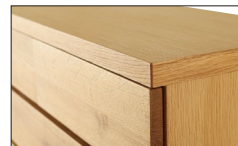

ビコロ

材質/本体:ウォールナット
 前板:桐
 塗装/オイル塗装
 カラー/ツートン

- 上下分割
- 前板:無垢板
- 前板の桐は浮造り加工
- カギ板24mm
- 底板10mm
- 無垢板桐
- 日本製

6
 チェスト105
 W1050×D450×H1264
 ¥386,700 才数23

マーフェル

材質/オーク
 塗装/オイル塗装
 カラー/オーク

- 引出しアリ組:箱組ベタ底
- スライドレール付
- 前板:無垢板節入り
- 最下段引出しのみレール付
- カギ板24mm
- 底板10mm
- 無垢板桐
- 日本製