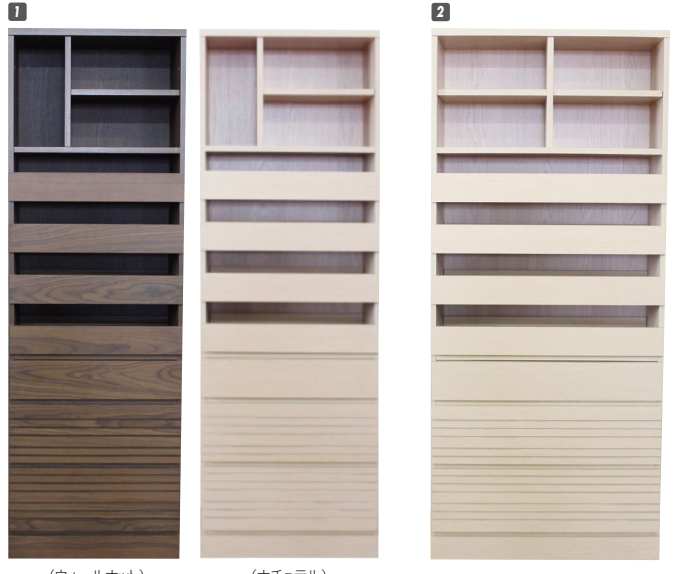

ビクトリア

材質/突板
 カラー/ウォールナット・ナチュラル

- 前板:突板 ●側板:内部プリント ●ねじ込み式ダボ使用
- 移動棚は、縦置き・横置き2通り可能 ●用途に合わせて組み合わせ可能
- 中国製

ビクトリア シリーズ

1
スライドチェスト60
 W600×D410×H1800
¥110,000 才数20(2ヶ口)

2
スライドチェスト80
 W800×D410×H1800
¥119,400 才数26(2ヶ口)

3
オープンチェスト60
 W600×D410×H1800
¥92,000 才数20(2ヶ口)

4
オープンチェスト80
 W800×D410×H1800
¥101,700 才数26(2ヶ口)

5
飾り棚チェスト60
 W600×D410×H1800
¥99,400 才数20(2ヶ口)

6
飾り棚チェスト80
 W800×D410×H1800
¥110,000 才数26(2ヶ口)

7
ワード60
 W600×D410×H1800
¥68,000 才数19