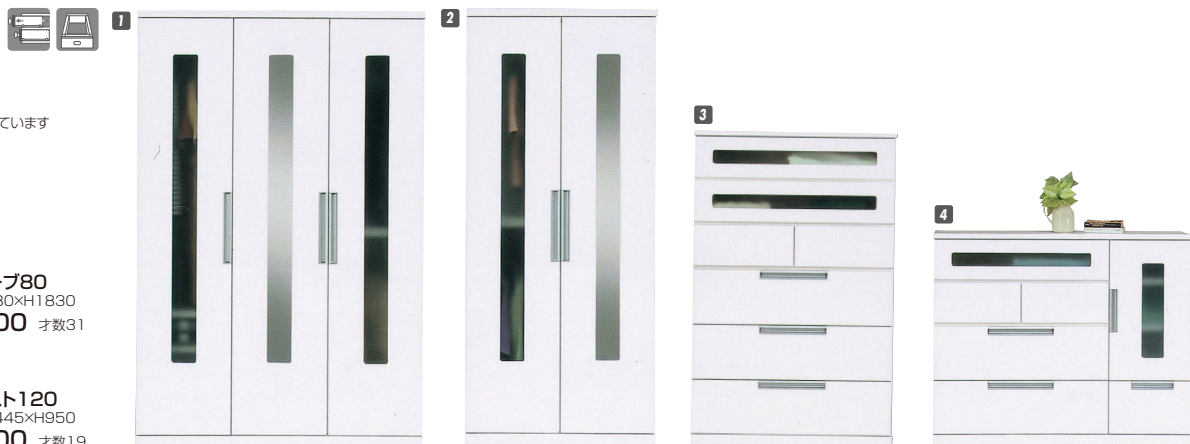

カルバンII

材質 / MDF・ハイグロス真空貼り
カラー / ホワイト

- キズ・汚れに強いハイグロスシートの真空貼り
- ワードローブはミストガラスとミラーが扉についています
- 深長引出しはフルスライドレール
- 浅長引出しはスライドレール
- 箱組仕様
- 120タイプは3分割ロックダウン
- 日本製

1
ワードローブ120
W1195×D580×H1830
¥102,700 才数47

2
ワードローブ80
W795×D580×H1830
¥71,000 才数31

3
ハイチェスト90
W895×D445×H1385
¥80,400 才数21

4
ローチェスト120
W1190×D445×H950
¥80,400 才数19

カレント

材質 / 強化シート
カラー / ブラウン・ホワイト

- 日本製
- 引出全段白スライドレール
- 棚ダボネジ込み

5
ディスプレイシェルフ80
W800×D400×H1800
¥69,400 才数21

6
タワーチェスト80
W800×D400×H1800
¥100,400 才数21

キック

材質 / MDF・プリント化粧板
カラー / ウォールナット・ホワイト

- 英数字プリント柄で、おしゃれに見せる収納を
 - 引出しにはスライドレールが付いています
 - 日本製
 - アリ溝組加工
- 引出し前板に、カギ板をはめ込んでいますので前板がはずれにくくなっております

13
OPワード80
W800×D420×H1835
¥43,000 才数23

14
OP洋服80
W800×D420×H1835
¥48,700 才数23(2ヶ口)