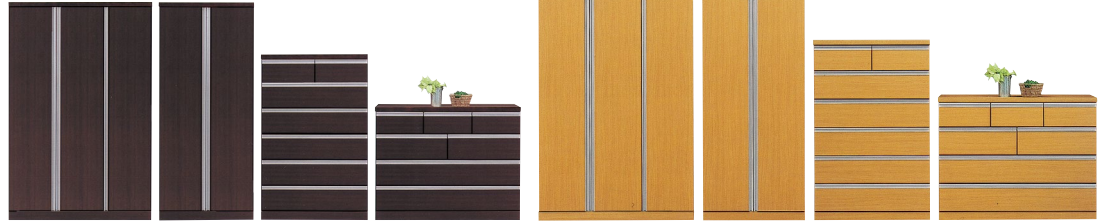

¥69,400 才数32

3

ハイチェスト90

W894×D420×H1385

¥71,000 才数20

4

ローチェスト120

W1190×D420×H950

¥71,000 才数18

DBR(ダークブラウン)

(ミディアム)

バギー

材質/強化紙

カラー/ブラウン・ナチュラル

●取手は木製です

●ハイチェスト:高さがあり、収納力があります