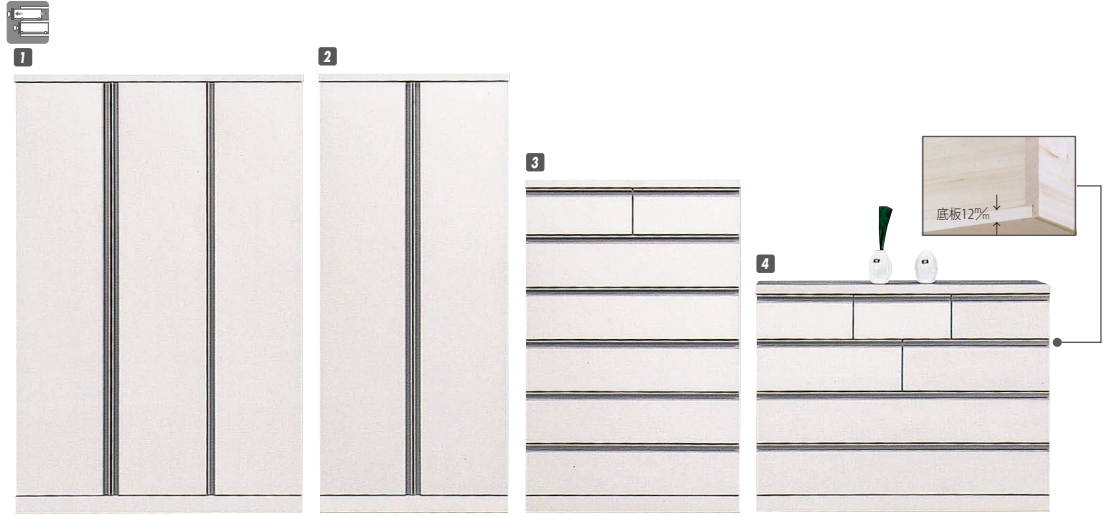

デュオ

材質/プリント化粧合板

NA・DBR:強化紙

WH:ポリ板

カラー/ホワイト・ダークブラウン・ミディアム

●長引出しスライドレール付

●底板12mm

●日本製

WH(ホワイト)

1

ワード120

W1190×D580×H1830

¥104,700 才数47

2

ワード80

W794×D580×H1830

引出しは深く収納

●服吊:右扉内に鏡付・重ねです(上台の中に下台が入っています)

●小引出し:白レール

●長引出し:フルオープンレール付

●補強横付

●ベトナム製

5

服吊80