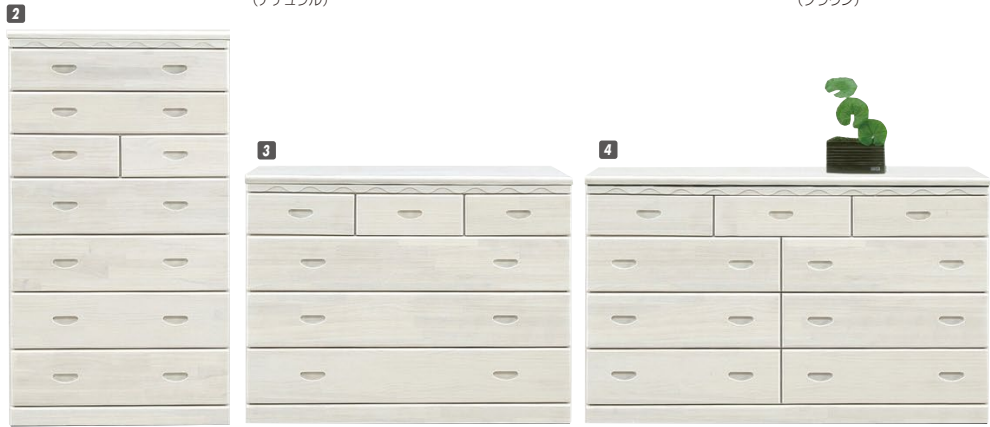

サローネ

材質 / パイン
 塗装 / ウレタン塗装
 カラー / ホワイト・ナチュラル・ブラウン

- 長引出しはスライドレール付
- 服吊は、ミラーとネクタイ掛け付
- 日本製

1
服吊80
 W800×D580×H1830
 ￥73,000 才数32

2
ハイチェスト80
 W800×D450×H1420
 ￥69,400 才数19

3
ローチェスト120
 W1200×D450×H905
 ￥69,400 才数18

4
ローチェスト150
 W1500×D450×H905
 ￥83,000 才数23

シャーロットⅡ

材質 / 強化紙
 カラー / ナチュラル・ブラウン

- 取手はビーチ無垢
- 長引(下2段)はフルオープンスライドレール付(桐)
- 長引(その他)はスライドレール付(桐)
- 底板補強横あり(長引)
- 80服吊・姿見ミラー・服吊ポール付・1本立●日本製

5
ワードローブ80
 W800×D560×H1800
 ￥70,700 才数30

6
ハイチェスト80-6
 W800×D430×H1325
 ￥55,400 才数17

7
ローチェスト120-4
 W1170×D430×H915
 ￥55,400 才数18

(ブラウン)

8
ローチェスト155-3
 W1540×D430×H730
 ￥55,400 才数19

9/1より￥56,700

￥56,700

￥56,700

ガガ

材質 / 強化紙
 カラー / ナチュラル・ブラウン

- 長引出しフルオープンスライドレール
- 日本製

9
ワード80
 W790×D560×H1800
 ￥60,000 才数30

10
チェスト80
 W790×D440×H1170
 ￥60,000 才数16

11
チェスト120
 W1200×D440×H730
 ￥60,000 才数15

(ブラウン)

(ナチュラル)

11