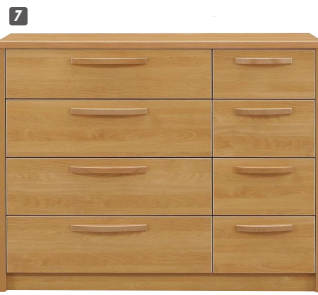

サローネ

材質 / パイン
 塗装 / ウレタン塗装
 カラー / ホワイト・ナチュラル・ブラウン

- 長引出しはスライドレール付
- 服吊は、ミラーとネクタイ掛け付
- 日本製

1
服吊80
 W800×D580×H1830
 ￥73,000 才数32

2
ハイチェスト80
 W800×D450×H1420
 ￥69,400 才数19

3
ローチェスト120
 W1200×D450×H905
 ￥69,400 才数18

4
ローチェスト150
 W1500×D450×H905
 ￥83,000 才数23

シャーロットⅡ

材質 / 強化紙
 カラー / ナチュラル・ブラウン

- 取手はビーチ無垢
- 長引(下2段)はフルオープンスライドレール付(桐)
- 長引(その他)はスライドレール付(桐)
- 底板補強横あり(長引)
- 80服吊・姿見ミラー・服吊ポール付・1本立●日本製

5
ワードローブ80
 W800×D560×H1800
 ￥70,700 才数30

6
ハイチェスト80-6
 W800×D430×H1325
 ￥55,400 才数17

7
ローチェスト120-4
 W1170×D430×H915
 ￥55,400 才数18

(ブラウン)

8
ローチェスト155-3
 W1540×D430×H730
 ￥55,400 才数19

9/1より￥56,700

￥56,700

￥56,700

ガガ

材質 / 強化紙
 カラー / ナチュラル・ブラウン

- 長引出しフルオープンスライドレール
- 日本製

9
ワード80
 W790×D560×H1800
 ￥60,000 才数30

10
チェスト80
 W790×D440×H1170
 ￥60,000 才数16

11
チェスト120
 W1200×D440×H730
 ￥60,000 才数15

(ブラウン)

(ナチュラル)

11