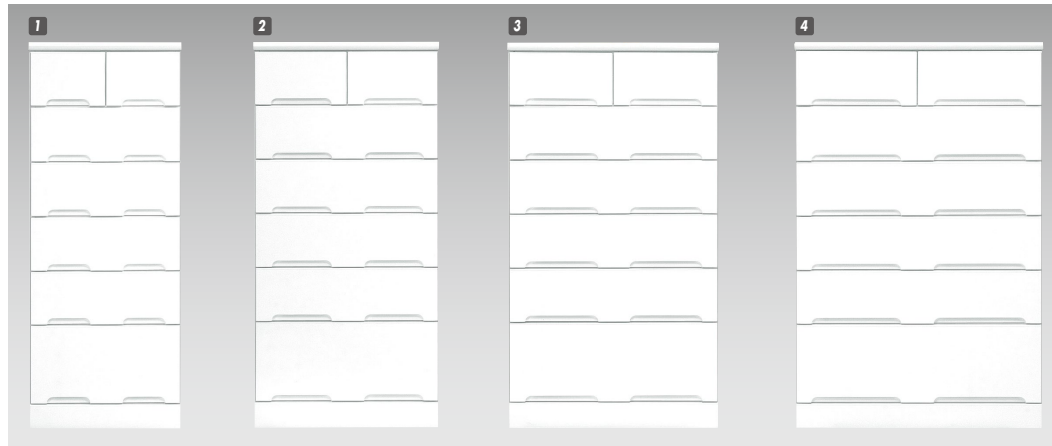

クリスタルⅢ

材質 / MDF
 塗装 / エナメル
 カラー / ホワイト

- 引出し箱組
- 引出しスライドレール付
- 日本製

1
 ハイチェスト50
 W499×D450×H1287
 ¥62,400 才数11

2
 ハイチェスト60
 W599×D450×H1287
 ¥70,700 才数13

3
 ハイチェスト70
 W699×D450×H1287
 ¥81,400 才数15

4
 ハイチェスト80
 W799×D450×H1287
 ¥84,700 才数18

5
 ローチェスト90
 W894×D450×H927
 ¥76,700 才数14

6
 ローチェスト100
 W994×D450×H927
 ¥80,400 才数16

7
 ローチェスト110
 W1094×D450×H927
 ¥87,000 才数17

8
 ローチェスト120
 W1197×D450×H927
 ¥88,000 才数19

9
 タワーチェスト50
 W495×D445×H1800
 ¥76,000 才数15