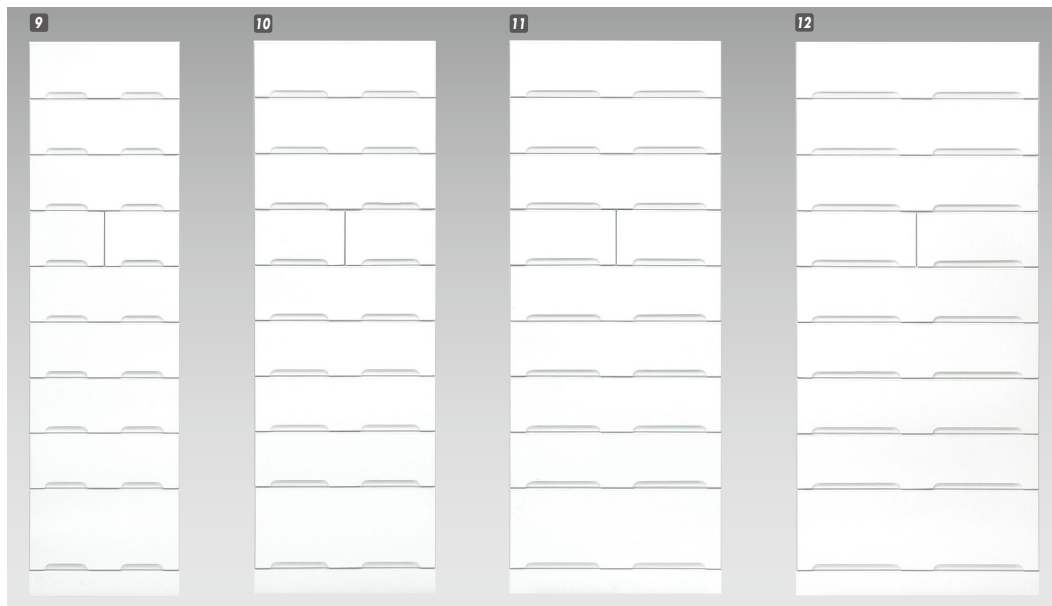

クリスタルⅢ

材質 / MDF
 塗装 / エナメル
 カラー / ホワイト

- 引出し箱組
- 引出しスライドレール付
- 日本製

1
 ハイチェスト50
 W499×D450×H1287
 ¥62,400 才数11

2
 ハイチェスト60
 W599×D450×H1287
 ¥70,700 才数13

3
 ハイチェスト70
 W699×D450×H1287
 ¥81,400 才数15

4
 ハイチェスト80
 W799×D450×H1287
 ¥84,700 才数18

5
 ローチェスト90
 W894×D450×H927
 ¥76,700 才数14

6
 ローチェスト100
 W994×D450×H927
 ¥80,400 才数16

7
 ローチェスト110
 W1094×D450×H927
 ¥87,000 才数17

8
 ローチェスト120
 W1197×D450×H927
 ¥88,000 才数19

9
 タワーチェスト50
 W495×D445×H1800
 ¥76,000 才数15