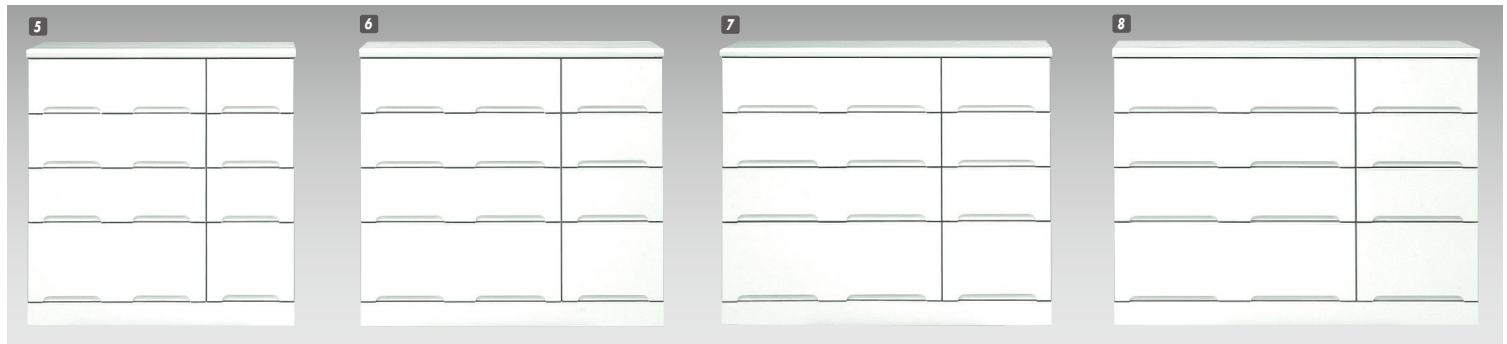

クリスタルⅢ

材質 / MDF
 塗装 / エナメル
 カラー / ホワイト

- 引出し箱組
- 引出しスライドレール付
- 日本製

1
 ハイチェスト50
 W499×D450×H1287
 ¥62,400 才数11

2
 ハイチェスト60
 W599×D450×H1287
 ¥70,700 才数13

3
 ハイチェスト70
 W699×D450×H1287
 ¥81,400 才数15

4
 ハイチェスト80
 W799×D450×H1287
 ¥84,700 才数18

5
 ローチェスト90
 W894×D450×H927
 ¥76,700 才数14

6
 ローチェスト100
 W994×D450×H927
 ¥80,400 才数16

7
 ローチェスト110
 W1094×D450×H927
 ¥87,000 才数17

8
 ローチェスト120
 W1197×D450×H927
 ¥88,000 才数19

9
 タワーチェスト50
 W495×D445×H1800
 ¥76,000 才数15