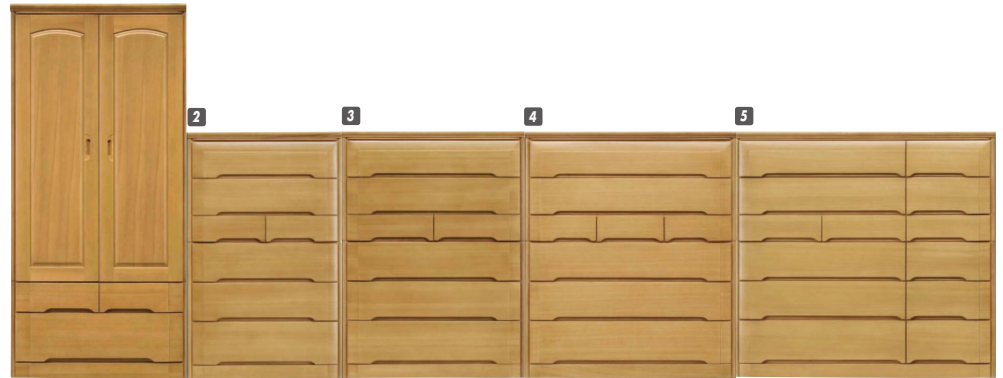

# チェリー

材質/桐・タモ突板  
 塗装/ウレタン塗装  
 カラー/ナチュラル・ブラウン

- 天板・側面タモ突板張
- 引出し・アリ組
- 箱組ベタ底・長引出しフルオープンレール付
- 小引出しにランジェリーBOX付
- 中国製

(ブラウン)

- 1**  
 洋服90  
 W880×D560×H1850  
 ¥130,700 才数44(2ヶ口)
- 2**  
 ハイチェスト90  
 W880×D450×H1390  
 ¥112,000 才数24(2ヶ口)
- 3**  
 ハイチェスト105  
 W1030×D450×H1390  
 ¥123,400 才数28(2ヶ口)
- 4**  
 ハイチェスト120  
 W1190×D450×H1390  
 ¥134,700 才数31(2ヶ口)
- 5**  
 ハイチェスト150  
 W1480×D450×H1390  
 ¥157,000 才数39(2ヶ口)
- 6**  
 ローチェスト90  
 W880×D450×H960  
 ¥82,400 才数17
- 7**  
 ローチェスト105  
 W1030×D450×H960  
 ¥93,400 才数19
- 8**  
 ローチェスト120  
 W1190×D450×H960  
 ¥108,400 才数22
- 9**  
 ローチェスト150  
 W1480×D450×H960  
 ¥119,700 才数27

# 優桐

材質/桐無垢 ●底板9mmは桐シート貼りになります ●箱組(桐)  
 カラー/ブラウン ●長引出しはフルスライドレール付 ●日本製

- 10**  
 ハイチェスト90  
 W900×D448×H1440  
 ¥82,400 才数22
- 11**  
 ハイチェスト105(重)  
 W1045×D448×H1440  
 ¥93,400 才数25
- 12**  
 ハイチェスト120(重)  
 W1195×D448×H1440  
 ¥99,000 才数29
- 13**  
 ハイチェスト150(重)  
 W1490×D448×H1440  
 ¥119,700 才数36
- 14**  
 服吊90(重)  
 W900×D580×H1840  
 ¥80,400 才数35
- 15**  
 服吊105(重)  
 W1045×D580×H1840  
 ¥101,000 才数42

# ガリバー

材質/桐  
 カラー/ナチュラル・ブラウン

- 底板9mm
- 引出し箱組
- ローチェスト上から2段目長引出しは白レール
- それ以外の深引出しはフルオープンレール
- 小引出しはレールなし
- 服吊の扉内側にミラーとネクタイ掛け
- 日本製

(ブラウン)

- 16**  
 服吊90  
 W890×D580×H1840  
 ¥66,400 才数36
- 17**  
 ハイチェスト90  
 W890×D450×H1440  
 ¥66,400 才数22
- 18**  
 ローチェスト120  
 W1195×D450×H940  
 ¥66,400 才数19
- 19**  
 ローチェスト90  
 W890×D450×H940  
 ¥56,000 才数14