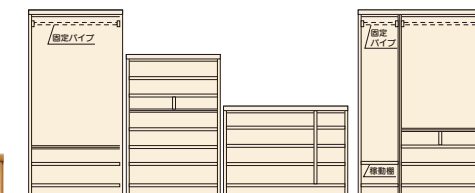

7
服吊90
W900×D600×H1790
¥134,400 才数36

8
ハイチェスト90
W900×D450×H1415
¥114,700 才数22

9
プレザー90
W900×D600×H1790
¥140,400 才数36

メープル

材質/メープル
塗装/ウレタン塗装
カラー/ナチュラル

- 裏面化粧仕上げ
- 引出し箱組、ロッキング、ベタ底、底板4mm(桐)
- 下2段フルオープンレール
- ランジェリーBOX付
- スーパーノックダウン
- 服吊内部棚突板
- 板戸タイプも可能
- 日本製

10
スライドワード120
W1190×D620×H1940
¥205,400 才数53

11
ハイチェスト105
W1050×D470×H1440
¥164,400 才数26

ベニス

材質/(NA)前面:アルダー材 内部:桐材・フロールナット・ウレタン塗装
(DBR)前面:タモ無垢 内部:桐材・コンソールブラウン・ウレタン塗装

- ウレタン塗装
- ロッキング箱組
- 洋服ハイチェストは重ね
- 引き出しの構造には永く使えるようにロッキングを採用し、丈夫な引き出しです
- 日本製

12
洋服90
W900×D600×H1795
¥144,000 才数36

13
マルチタンス120
W1200×D600×H1795
¥205,400 才数48

14
ハイチェスト90
W900×D450×H1365
¥131,700 才数21

15
ローチェスト120
W1200×D450×H860
¥131,700 才数17

(ナチュラル)

(ダークブラウン)