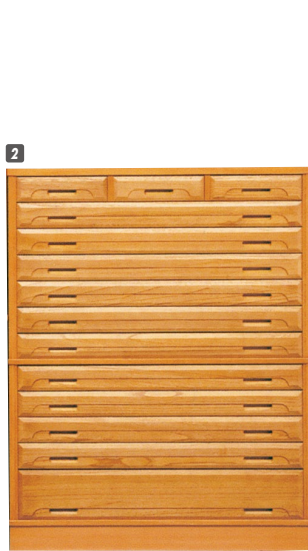

# 立花

材質/桐材  
カラー/ライトブラウン

- 前板は桐無垢一枚板
- 浮造りパイン仕上げ
- 棚板は両面貼り
- 片面は汚れ防止の為シート貼り
- 引出し底板24mm桐無垢
- 服吊内部ネクタイ掛付
- 引出しアリ組
- 引出し底板はベタ底
- 狭い場所でも収納力アップ
- 日本製

**1**  
上引戸105  
W1050×D450×H1790  
¥306,000 才数32

**2**  
衣裳タンス105-12  
W1050×D450×H1330  
¥284,000 才数24