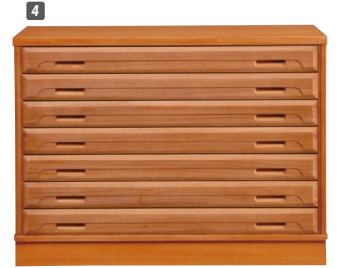

4
衣裳ローチェスト105-7
W1050×D450×H770
¥160,000 才数14