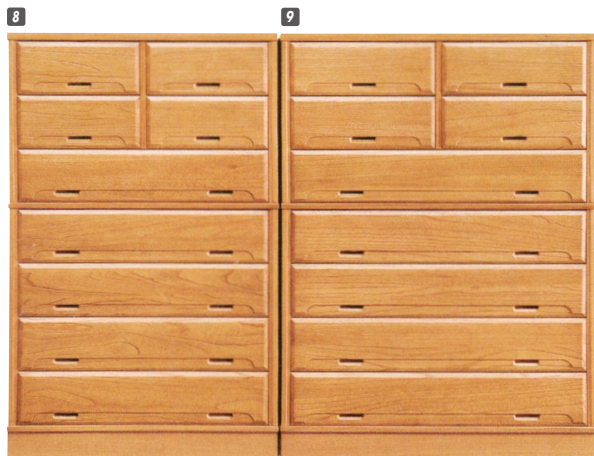

9
ハイチェスト105
W1050×D450×H1415
¥176,400 才数25

10
タワーチェスト45-8
W450×D450×H1575
¥104,000 才数12

8
ハイチェスト90
W900×D450×H1415
¥150,700 才数22