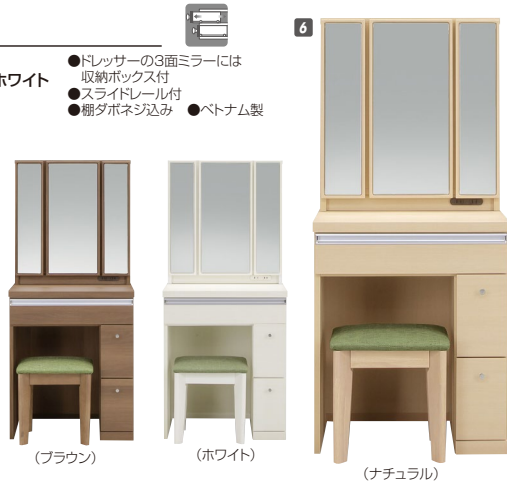

ルシアン

材質/アルダー
塗装/オイル塗装
カラー/ナチュラル

- 表面材はアルダー無垢材を使用しております
- 引出しにはすべてフルオープンレールが付きます
- 棚タボネジ込み ●ベトナム製

1
デスクドレッサー-65
W650×D420×H1245
¥77,000 才数9

2
デスクドレッサー-82
W820×D420×H1245
¥83,700 才数12

3
1面ドレッサー-65
W650×D420×H1350
¥83,700 才数11(2ヶ口)

ソルティ

材質/強化シート
カラー/ナチュラル・ブラウン・ホワイト

ソルティ シリーズ

- 組み合わせで80HC・120LC有り

- ドレッサーの3面ミラーには収納ボックス付
- スライドレール付
- 棚タボネジ込み ●ベトナム製

6
3面ドレッサー-60
W580×D408×H1332
¥69,000 才数11(2ヶ口)

ココ

材質/シルバーハート
カラー/ウエンジ・チェリー・ナチュラル

- 日本製

7
一面ドレッサー-24
W520×D400×H1485
¥116,000 才数6(2ヶ口)

TE

材質/MDF 脚/天然木
カラー/ホワイト

TE シリーズ

- 棚タボ棚板固定式
- 天板オープンミラー付
- アクセサリ収納箇所・スウェード貼り
- 中国製

8
アクセサリキャビネット
(TE215-1)(片開き)
W465×D290×H920
¥30,000 才数5

9
アクセサリキャビネット
(TE215-2)(両開き)
W465×D290×H920
¥26,400 才数5

10
アクセサリキャビネット
(TE215-3)(両開き引出し付)
W695×D290×H920
¥44,700 才数6

11
アクセサリキャビネット
(TE213)(両ウィング)
W350×D275×H935
¥31,000 才数4

パーラー

材質/MDF(強化シート)
カラー/ホワイト・アンティークホワイト

- 引出し箱組
- スライドレール
- 選べるツマミ4色
- コンセント付
- 日本製

スマホケース立て内も
収納できます。