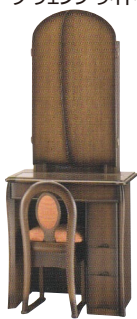

## ネオ両袖

材質/シルバーハート  
カラー/ナチュラル・ウエンジ・MC  
●日本製

(ウエンジ色)

(MC)

(ナチュラル)

**5**  
ドレッシング28半三面  
W750×D440×H1625  
¥233,000 才数12(2ヶ口)

## キュアベル

材質/ナラ  
カラー/アンティーク・ウエンジ・ライトブラウン  
●日本製

(アンティーク)

(ライトブラウン)

(ウエンジ)

**6**  
ドレッシング33七分三面  
W690×D440×H1680  
¥269,700 才数11(2ヶ口)