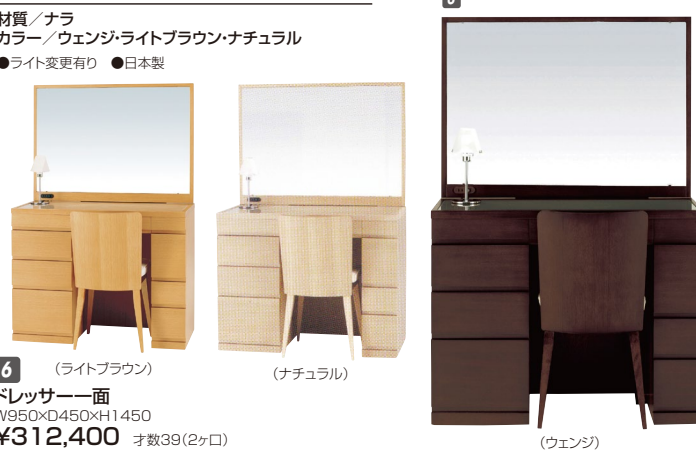

プレセデオ

材質/ナラ
カラー/ウェンジ・ライトブラウン・ナチュラル
●ライト変更有り ●日本製

6
ドレッサー一面
W950×D450×H1450
¥312,400 才数39(2ヶ口)

(ライトブラウン)

(ナチュラル)

(ウェンジ)