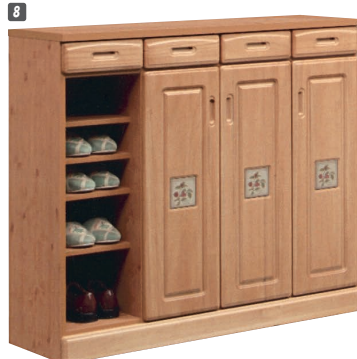

(ブラウン)

(ホワイト)

マリエラ(L)

材質/桐
塗装/ウレタン塗装
カラー/ナチュラル

- 引出し3方組
- 棚ダボ差し込み
- 日本製

8
シューズBOX120L
W1180×D400×H1060
¥52,400 才数19

9
シューズBOX90L
W890×D400×H1060
¥45,000 才数14

10
シューズBOX60L
W600×D400×H1060
¥37,400 才数10