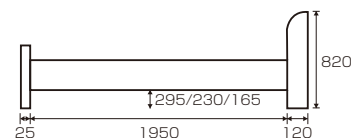

ララⅢ オリジナル

材質/パイン材
 塗装/ラッカー塗装
 カラー/ナチュラル・ブラウン・ホワイト
 ●床板面2段階調節可能
 ●マットレス別売です

1
Sベッド
 W1060×L2050×H800(上365/下320)
¥28,400 才数6(3ヶ口)

Masimo(マシモ) オリジナル

材質/パイン材
 カラー/ナチュラル・ブラウン
 ●手すり1本付;両側取付可(片側3ヶ所移動可能)
 ●手すり追加可能(別売)
 ●スノコ面:3段階調節可能
 ●宮棚(下)奥行き:90mm
 ●2口コンセント付
 ●マットレス別売です

2
Sベッド(NA)(BR)(手すり1本付)
 W1020×L2095×H820
 (SH410/SH345/SH280)
¥35,000 才数9(3ヶ口)

3
手すり(別売)
 W310×D20×H405
¥2,700 才数1(1ヶ口)

ビター

材質/パイン材
 カラー/ナチュラル・ホワイト
 ●手すり位置が前後3段階調節可
 ●サイドフレーム位置が上下3段階調節可
 ●スノコ面:3段階(SH310-360-410)
 ●サイドフレーム:UH120
 ●マットレス別売です

4
Sベッド
 W1015×L2105×H780
¥38,400 才数10(3ヶ口)

スペースⅢ(NA) オリジナル

材質/パイン材
 塗装/ラッカー塗装
 カラー/ナチュラル
 ●ヘッド棚奥行き95mm
 ●マットレス別売です

5
Sベッド(NA)
 W1020×L2075×H745(285)
¥32,400 才数9(3ヶ口)

スペースⅢ(BR) オリジナル

材質/パイン材
 塗装/ラッカー塗装
 カラー/ブラウン
 ●ヘッド棚奥行き95mm

6
Sベッド(BR)
 W1020×L2075×H745(285)
¥32,400 才数9(3ヶ口)

※同シリーズを並べて置かれる場合に、ベッドの高さ(ヘッド部)や曲線が合わないこともございます。ご了承下さい。

※予告なく仕様の変更が行われる場合があります。