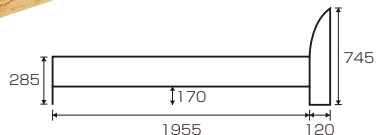

ララⅢ オリジナル

材質/パイン材
 塗装/ラッカー塗装
 カラー/ナチュラル・ブラウン・ホワイト
 ●床板面2段階調節可能
 ●マットレス別売です

1
Sベッド
 W1060×L2050×H800(上365/下320)
¥28,400 才数6(3ヶ口)

Masimo(マシモ) オリジナル

材質/パイン材
 カラー/ナチュラル・ブラウン
 ●手すり1本付;両側取付可(片側3ヶ所移動可能)
 ●手すり追加可能(別売)
 ●スノコ面:3段階調節可能
 ●宮棚(下)奥行き:90mm
 ●2口コンセント付
 ●マットレス別売です

2
Sベッド(NA)(BR)(手すり1本付)
 W1020×L2095×H820
 (SH410/SH345/SH280)
¥35,000 才数9(3ヶ口)

3
手すり(別売)
 W310×D20×H405
¥2,700 才数1(1ヶ口)

ビター

材質/パイン材
 カラー/ナチュラル・ホワイト
 ●手すり位置が前後3段階調節可
 ●サイドフレーム位置が上下3段階調節可
 ●スノコ面:3段階(SH310-360-410)
 ●サイドフレーム:UH120
 ●マットレス別売です

4
Sベッド
 W1015×L2105×H780
¥38,400 才数10(3ヶ口)

スペースⅢ(NA) オリジナル

材質/パイン材
 塗装/ラッカー塗装
 カラー/ナチュラル
 ●ヘッド棚奥行き95mm
 ●マットレス別売です

5
Sベッド(NA)
 W1020×L2075×H745(285)
¥32,400 才数9(3ヶ口)

スペースⅢ(BR) オリジナル

材質/パイン材
 塗装/ラッカー塗装
 カラー/ブラウン
 ●ヘッド棚奥行き95mm

6
Sベッド(BR)
 W1020×L2075×H745(285)
¥32,400 才数9(3ヶ口)

※同シリーズを並べて置かれる場合に、ベッドの高さ(ヘッド部)や曲線が合わないこともございます。ご了承下さい。

※予告なく仕様の変更が行われる場合があります。