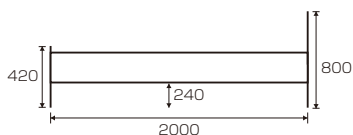

ララⅢ オリジナル

材質/パイン材
 塗装/ラッカー塗装
 カラー/ナチュラル・ブラウン・ホワイト
 ●床板面2段階調節可能
 ●マットレス別売です

1
Sベッド
 W1060×L2050×H800(上365/下320)
¥28,400 才数6(3ヶ口)

Masimo(マシモ) オリジナル

材質/パイン材
 カラー/ナチュラル・ブラウン
 ●手すり1本付;両側取付可(片側3ヶ所移動可能)
 ●手すり追加可能(別売)
 ●スノコ面:3段階調節可能
 ●宮棚(下)奥行き:90mm
 ●2口コンセント付
 ●マットレス別売です

2
Sベッド(NA)(BR)(手すり1本付)
 W1020×L2095×H820
 (SH410/SH345/SH280)
¥35,000 才数9(3ヶ口)

3
手すり(別売)
 W310×D20×H405
¥2,700 才数1(1ヶ口)

ビター

材質/パイン材
 カラー/ナチュラル・ホワイト
 ●手すり位置が前後3段階調節可
 ●サイドフレーム位置が上下3段階調節可
 ●スノコ面:3段階(SH310-360-410)
 ●サイドフレーム:UH120
 ●マットレス別売です

6
Sベッド(BR)
 W1020×L2075×H745(285)
¥32,400 才数9(3ヶ口)

※同シリーズを並べて置かれる場合に、ベッドの高さ(ヘッド部)や曲線が合わないこともございます。ご了承下さい。

※予告なく仕様の変更が行われる場合があります。