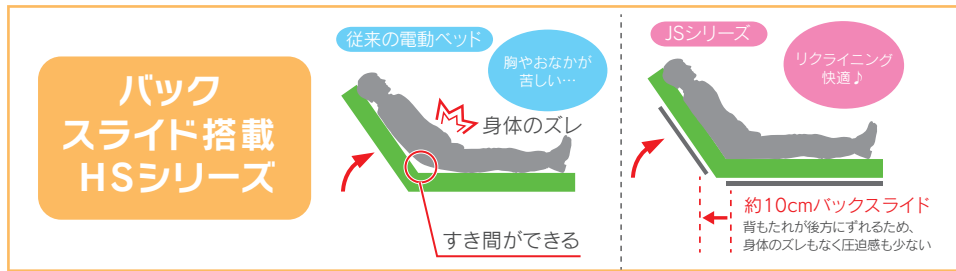

HMFB シリーズ(MH40/37.5/35/32.5) cm

8001JNS/8002JNS/8002JHS

材質/ベッド:プリント化粧板・スチール
 塗装/ウレタン塗装
 カラー/ダークブラウン・ライトブラウン

- 床板高さを4段階調整可能で1モーター、2モーターを選択出来るフラットタイプで価格的にも手ごろ感のある電動ベッド
- マットレス別売です
- フラットタイプのシンプルデザイン
- 手すり2本付
- 床面高さ4段階調整