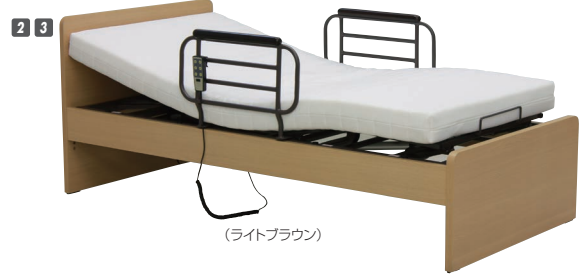

HMFB シリーズ(MH40/37.5/35/32.5) cm

8001JNS/8002JNS/8002JHS

材質/ベッド:プリント化粧板・スチール
 塗装/ウレタン塗装
 カラー/ダークブラウン・ライトブラウン

- 床板高さを4段階調整可能で1モーター、2モーターを選択出来るフラットタイプで価格的にも手ごろ感のある電動ベッド
- マットレス別売です
- フラットタイプのシンプルデザイン
- 手すり2本付
- 床面高さ4段階調整

1 (8001JNS)
 1モーター電動リクライニングベッド
 W980×L2040×H800
 ¥102,000 才数15(3ヶ口)

2 (8002JNS)
 2モーター電動リクライニングベッド
 W980×L2040×H800
 ¥120,300 才数15(3ヶ口)

3 (8002JHS)
 2モーター電動リクライニングベッド
 W980×L2040×H800
 ¥138,600 才数16(3ヶ口)

8101JNS/8102JNS/8102JHS

材質/プリント化粧板・ラバー無垢・スチール
 塗装/ウレタン塗装
 カラー/ダークブラウン・ライトブラウン

- 床板高さを4段階調整可能で1モーター、2モーターを選択出来るフラットタイプのシンプルデザイン
- マットレス別売です
- 床面高さ4段階調整
- 手すり2本付

4 (8101JNS)
 1モーター電動リクライニングベッド
 W980×L2040×H800
 ¥116,600 才数15(3ヶ口)