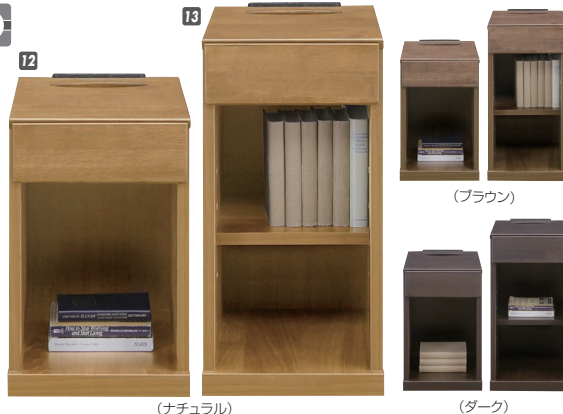

## ニーナ

材質/ラバーウッド  
 塗装/ウレタン塗装  
 カラー/ナチュラル・ブラウン・ダーク

- 表面材はラバーウッド無垢材です
- 天板には、あると便利なUSB端子対応ダブルコンセント付
- 引出しを抜いてティッシュボックスを入れて使う事が出来ます

12 Lナイトテーブル30  
 W300×D400×H475  
 ¥29,000 才数3

13 Hナイトテーブル30  
 W300×D400×H605  
 ¥32,000 才数3