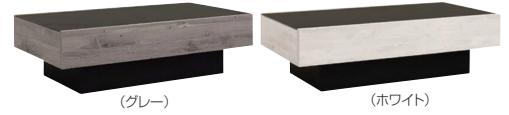

フォレス

材質 / ウォールナット
 塗装 / オイル塗装
 カラー / ウォールナット

- アリ組
- 箱組
- ベタ底
- 無垢板仕様
- 棚部分化粧板
- 引出し付
- 日本製

1
 センターテーブル110
 W1100×D600×H400
 ¥225,400 才数10

SAKURA

材質 / アッシュ突板・強化ガラス
 カラー / ダークブラウン

- 引出し付

3
 センターテーブル110
 W1100×D420×H380
 ¥78,400 才数10(2ヶ口)

エルク

材質 / MDFハイグロスシート
 塗装 / UV塗装
 カラー / ブラック/ダークブラウン/ホワイト/ナチュラル

- 傷に強いUV塗装

6
 センターテーブル110
 W1100×D500×H360
 ¥39,000 才数4

パンジー

材質 / タモ無垢材
 塗装 / ウレタン塗装
 カラー / ナチュラル

9
 センターテーブル90H
 W900×D450×H485
 ¥36,700 才数3

10
 センターテーブル120
 W1200×D500×H485
 ¥44,400 才数4

ルキア

材質 / 強化紙
 カラー / ブラウン・グレー・ホワイト

- 天板:ブラックガラス
- 引出し(1杯):フルオープンスライドレール付
- 日本製

(ブラウン)

(グレー)

(ホワイト)

2
 センターテーブル105
 W1050×D550×H300
 ¥50,700 才数7

グラン

材質 / MDF強化シート
 カラー / ホワイト/ダークブラウン/ナチュラル

- 引出し付

(ダークブラウン)

(ナチュラル)

(ホワイト)

4
 センターテーブル110
 W1100×D600×H400
 ¥42,000 才数5

5
 センターテーブル120
 W1200×D600×H400
 ¥54,000 才数8

スイセン