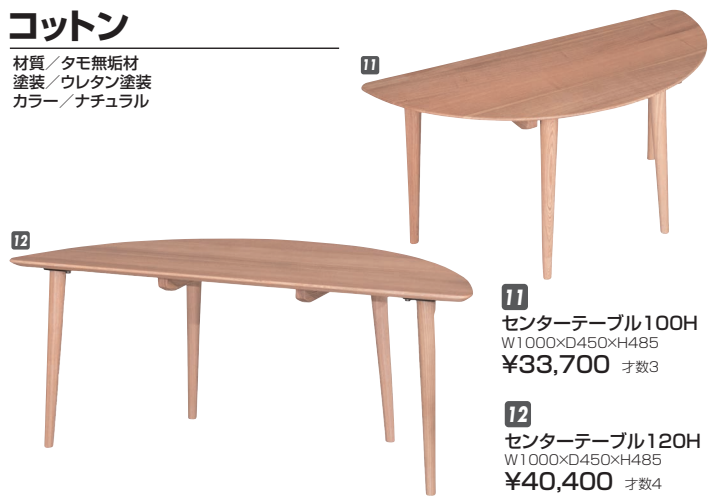

材質 / MDF強化シート
 カラー / ホワイト/ダークブラウン/ナチュラル

- 引出し付

(ダークブラウン)

(ナチュラル)

(ホワイト)

4
 センターテーブル110
 W1100×D600×H400
 ¥42,000 才数5

5
 センターテーブル120
 W1200×D600×H400
 ¥54,000 才数8

スイセン

材質 / タモ
 塗装 / ウレタン塗装
 カラー / ナチュラル

7
 センターテーブル100L
 W1000×D500×H390
 ¥48,700 才数4

8
 センターテーブル100H
 W1000×D500×H480
 ¥52,400 才数4

コットン

材質 / タモ無垢材
 塗装 / ウレタン塗装
 カラー / ナチュラル

11
 センターテーブル100H
 W1000×D450×H485
 ¥33,700 才数3