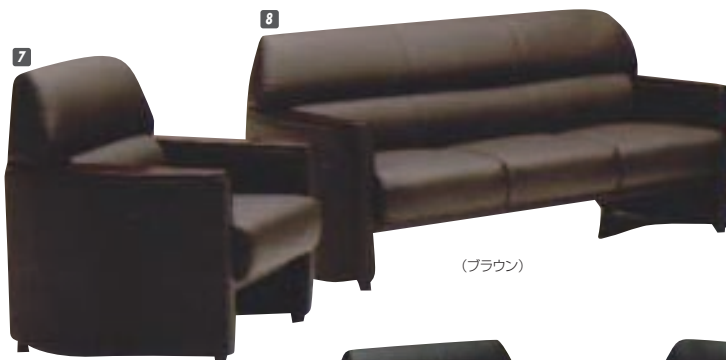

シャロン

材質 / XPU・PVC
 カラー / ブラウン・ベージュ

●背脱着式

(ベージュ)

(ブラウン)

1
 3Pソファー
 W1870xD890xH850(SH380)
 ¥84,000 才数36

2
 2Pソファー
 W1560xD890xH850(SH380)
 ¥66,700 才数29

3
 コーナー5点セット
 肘付:W770xD880xH850(SH380)
 肘無:W520xD880xH850(SH380)
 コーナー:W1370xD880xH850(SH380)
 ¥149,400 才数50(5ケ口)

ダイナスティ

材質 / XPU・PVC
 カラー / グリーン・ブラウン

(ブラウン)

(グリーン)

4
 2Pソファー
 W1500xD920xH870(SH410)
 ¥66,700 才数29

5
 3Pソファー
 W1800xD920xH870(SH410)
 ¥84,000 才数36

6
 コーナー5点ソファー
 肘付:W750xD900xH870(SH410)
 肘無:W530xD900xH870(SH410)
 コーナー:W1020xD1020xH870(SH410)
 ¥149,400 才数50(5ケ口)

ジョイ

材質 / XPU・PVC
 カラー / ブラック・ブラウン

●肘部分無垢材

(ブラウン)

7
 1Pソファー
 W810xD790xH850(SH420)
 ¥40,400 才数15

8
 3Pソファー
 W1840xD790xH850(SH420)
 ¥81,700 才数34

9
 2Pソファー
 W1320xD790xH850(SH420)
 ¥63,000 才数24

(ブラック)