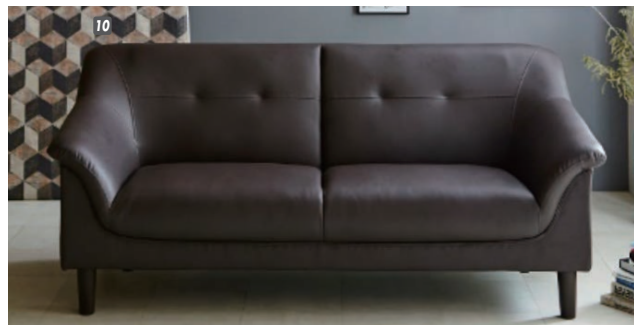

ベーシック

材質/PVC
カラー/キャメル

●S/バネ ●ウレタン ●ウェーピングベルト ●脚/プラスチック

1

3Pソファ
W1950×D900×H870(SH400)
¥70,400 才数36

2

2Pソファ
W1550×D900×H870(SH400)
¥56,000 才数29

アルコ

材質/合皮レザー
カラー/ブラック・アイボリー

●Sスプリング
●ウェーピング
●ウレタンフォーム
●臨きのこないベーシックデザインで
会社オフィスなど色々なシーンでお使い頂けます

3

3Pソファ
W1730×D750×H810(SH380)
¥45,000 才数28

4

2Pソファ
W1400×D750×H810(SH380)
¥33,700 才数22

ガーベラ

材質/PVC
カラー/ダークブラウン・アイボリー

●S/バネ ●ウレタン
●ウェーピングベルト ●脚/プラスチック

5

3Pソファ
W1750×D840×H870(SH430)
¥59,000 才数32

6

2Pソファ
W1420×D840×H870(SH430)
¥48,000 才数27

パートナー

材質/PU-PVC
カラー/アイボリー・ブラウン・ダークブラウン

●背面脱着式
●座面:S/バネ+ウレタンフォーム+ポケットコイル
●背面:シリコン入り ●カートン梱包

※背面脱着式

7

3Pソファ
W1960×D880×H900(SH420)
¥96,400 才数49

8

2Pソファ
W1500×D880×H900(SH420)
¥77,400 才数37

ナナ

材質/PVC(合皮)
カラー/アイボリー・ダークブラウン

●S/バネ入り ●脚の長さ15cm(プラスチック)
●脚を外してロータイプでも使用可能
●コンパクトサイズ ●ウレタン

9

2Pソファ
W1250×D700×H750(SH400)
¥35,700 才数17

10

3Pソファ
W1700×D700×H750(SH400)
¥58,000 才数22

(ダークブラウン)