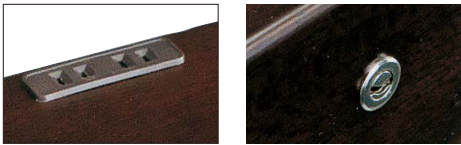

トリノ

材質/ケバンス・天板:オーク紐突板
 塗装/ウレタン塗装
 カラー/ブラウン

- 2ヶ口コンセント ●カギ付 ●引出しは桐
- 深引出しのみレール付 ●日本製

1
 片袖デスク135
 W1350×D700×H740
 ¥179,400 才数16(2ヶ口)

ボルドー

材質/オーク
 塗装/ウレタン塗装

- 2ヶ口コンセント付 ●引出しは桐 ●深引出しのみレール付
- ソックダウン式 ●高級感ある両袖机ゴールドハンドルがブラウン色に映える
- 日本製

2
 両袖デスク155
 W1550×D750×H740
 ¥298,700 才数22(2ヶ口)

ワーク

材質/オーク突板
 塗装/ウレタン塗装
 カラー/ナチュラル・ブラウン

- 引出しは桐
- 深引出しのみレール付
- 日本製

(ナチュラル)

(ブラウン)

3
 片袖デスク110
 W1100×D550×H730
 ¥112,000 才数18

ミリオン

材質/アルダー
 カラー/ウォールナット

- 前板アルダー無垢
- 天板突板(ウォールナット・オーク調)
- デスク天板に2口コンセント付
- ワゴン最下段には仕切板付
- シェルフは正面置きと横置きができます
- イス非売品です

4
 デスク105
 W1050×D500×H730
 ¥68,000 才数5

5
 シェルフ50
 W500×D310×H1410
 ¥59,700 才数10

6
 ワゴン30
 W300×D400×H585
 ¥40,000 才数3