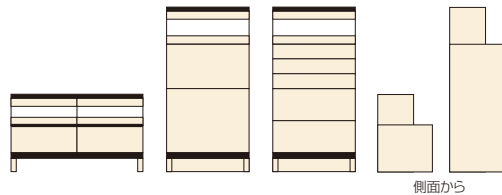

## ラップ

材質/プリント紙  
カラー/ナチュラル・ダークブラウン

- 奥行きの段違いが特徴的なオープンシェルフ
- 縦横に置き換えることもでき、間仕切りとしても活躍します

**1**  
シェルフ85L  
W850×D290×H1350  
¥53,400 才数13

**2**  
シェルフ85H  
W850×D290×H1550  
¥61,700 才数15

(ナチュラル)

(ダークブラウン)

## ランク

材質/CEプリント紙・前面強化紙  
カラー/ナチュラル

- ひな段のオープン棚付のボードです
- オーディオや複合機、FAX電話やルーター等を置くのに便利です
- シェルフはオープン棚の奥行にあわせました
- 棚ダボ差し込み
- 日本製

側面から

**3**  
TVボード120  
W1202×D400×H584  
¥49,400 才数11

**4**  
キャビネット75  
W752×D400×H1500  
¥81,400 才数17

**5**  
チェスト75  
W752×D400×H1500  
¥81,400 才数17

**6**  
シェルフ75  
W752×D270×H1500  
¥30,700 才数12

## スクエア

材質/桐  
カラー/ナチュラル・ブラウン・ホワイト

- 縦でも横にしても使える置き方自在のフリーボード
- 引出しは3方組
- A4ファイル入ります
- 横置時:W1180×D300×H640

(ブラウン)

(ホワイト)

**7**  
自在シェルフ64L  
W640×D300×H1180  
¥33,700 才数9

**8**  
自在シェルフ64H  
W640×D300×H1470  
¥37,400 才数11