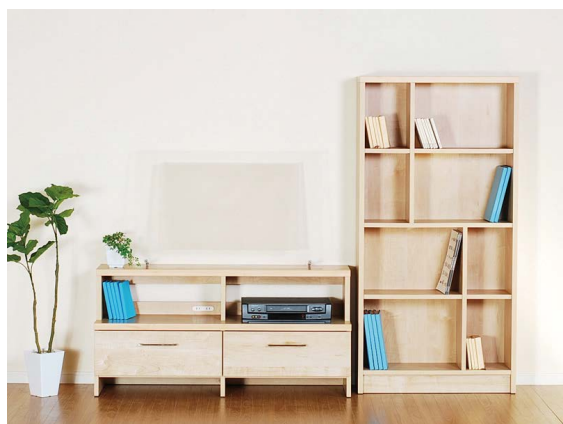

## ラップ

材質/プリント紙  
カラー/ナチュラル・ダークブラウン

- 奥行きの段違いが特徴的なオープンシェルフ
- 縦横に置き換えることもでき、間仕切りとしても活躍します

**1**  
シェルフ85L  
W850×D290×H1350  
¥53,400 才数13

**2**  
シェルフ85H  
W850×D290×H1550  
¥61,700 才数15

(ナチュラル)

(ダークブラウン)

## ランク

材質/CEプリント紙・前面強化紙  
カラー/ナチュラル

- ひな段のオープン棚付のボードです
- オーディオや複合機、FAX電話やルーター等を置くのに便利です
- シェルフはオープン棚の奥行にあわせました
- 棚ダボ差し込み
- 日本製

側面から

**3**  
TVボード120  
W1202×D400×H584  
¥49,400 才数11

**4**  
キャビネット75  
W752×D400×H1500  
¥81,400 才数17

## スクエア

材質/桐  
カラー/ナチュラル・ブラウン・ホワイト

- 縦でも横にしても使える置き方自在のフリーボード
- 引出しは3方組
- A4ファイル入ります
- 横置時:W1180×D300×H640

(ブラウン)

(ホワイト)

**7**  
自在シェルフ64L  
W640×D300×H1180  
¥33,700 才数9

**8**  
自在シェルフ64H  
W640×D300×H1470  
¥37,400 才数11

## ニクス

材質/パイン材  
カラー/ブラウン・ナチュラル・ホワイト

- 棚板はタテヨコの向きや位置など自由自在(棚板大1枚・小2枚)
- 横の棚板も可動式
- 日本製

(ブラウン)

(ナチュラル)

(ホワイト)

引出し内寸  
W325×D335×H105

**9**  
書棚60  
W595×D400×H960  
¥37,400 才数9