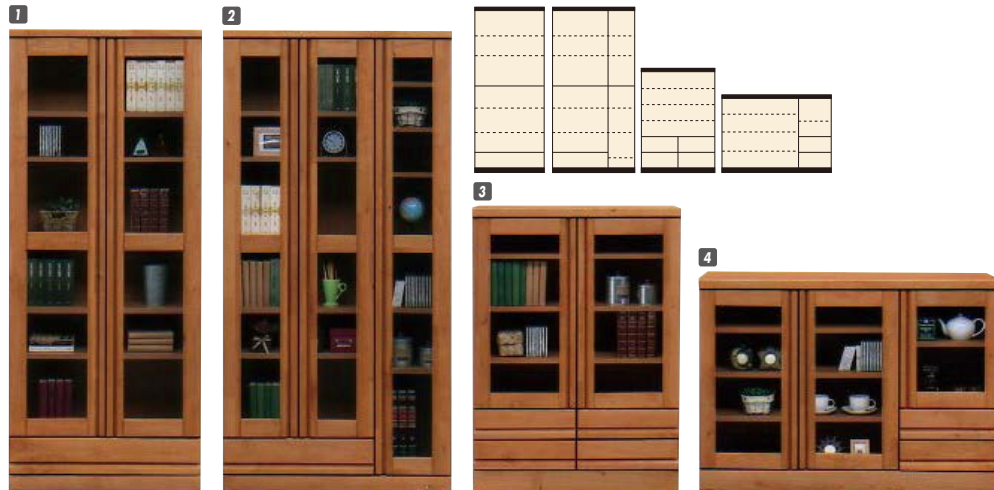

ライカII

材質/アルダー無垢
カラー/ナチュラル

- 1・2のみ引出しスライドレール付
- 日本製

1
フリーボード80
W755×D390×H1800
¥61,700 才数20

2
フリーボード90
W895×D390×H1800
¥71,000 才数24

3
ミドルボード80
W800×D390×H1135
¥54,400 才数13

4
サイドボード120
W1190×D390×H845
¥60,000 才数15

セール

材質/ラバーウッド
カラー/ブラウン・ナチュラル

- カットガラスでネジ込みタイプ仕様
- 棚板は丈夫な20mm厚仕様
- ミドルボードは、左右の扉どちらでも開閉できるオートヒンジに対応です
- 全サイズ、ナチュラルとブラウンの2色より選択できます
- 日本製

5
フリーボード80
W800×D400×H1840
¥63,700 才数22

6
フリーボード90
W895×D400×H1840
¥74,700 才数25

7
ミドルボード60
W600×D400×H1200
¥46,700 才数11

8
ミドルボード80
W800×D400×H1200
¥48,700 才数15

9
ミドルボード90
W895×D400×H1200
¥58,000 才数16

タッチ

材質/ラバーウッド
カラー/ブラウン・ナチュラル

- 深引きスライドレール付
- オートヒンジ
- 日本製

(ブラウン)

(ナチュラル)

10
フリーボード80
W800×D395×H1835
¥54,400 才数22

11
フリーボード90
W895×D395×H1835
¥65,400 才数24

サーフ

材質/ラバー
カラー/ブラウン・ナチュラル

- 耐震仕様
- 耐震タボ
- 耐震ラッチ
- 飛散防止フィルム
張りガラス

(ブラウン)

(ナチュラル)

12
フリーボード80(板戸)
W800×D403×H1800
¥71,000 才数22