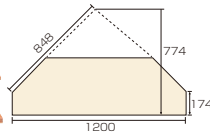

アザース

材質 / アルダー材

カラー / ブラウン・ナチュラル

- ●自然塗装オイル仕上げ ●背面化粧仕上げ
- ●スライド扉 ●引出し箱組フルオープンレール使用
- ●脚付 ●棚タボネジ込み ●日本製

(ブラウン)

1
コーナーTVボード100
W1000×D440×H295(+75)
¥71,000 才数5

2
コーナーTVボード120
W1200×D440×H295(+75)
¥81,700 才数6

3
サイドボード80
W800×D440×H695(+75)
¥98,700 才数10

4
サイドボード120
W1200×D440×H695(+75)
¥119,700 才数14

5
チェスト40
W380×D440×H695(+75)
¥51,400 才数5

6
キャビネット(扉)80
W800×D440×H695(+75)
¥89,700 才数10

7
TVボード120
W1200×D465×H395
¥78,400 才数7

8
TVボード150
W1500×D465×H395
¥88,000 才数9

9
TVボード180
W1800×D465×H395
¥101,000 才数10

(ナチュラル)

クレンソン

材質 / アルダー材

材質 / 自然塗装

カラー / ナチュラル・ブラウン

- ●引出し箱組
- ●フルオープンスライドレール付
- ●日本製

フラップ扉内寸
W677×D400×H275

10
TVボード120
W1200×D465×H395
¥76,000 才数7

フラップ扉内寸
左右:W665×D400×H275

11
TVボード150
W1500×D465×H395
¥93,400 才数9

フラップ扉内寸
左右:W467×D400×H275
中央:W475×D400×H275

12
TVボード180
W1800×D465×H395
¥114,000 才数10