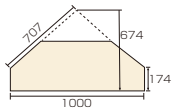

(コーナーTVボード120)