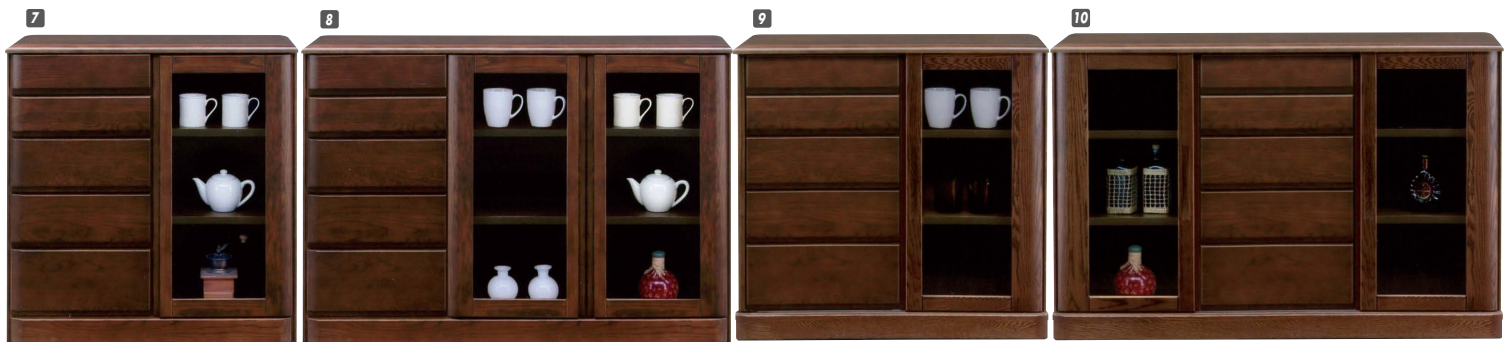

# ギャビー

材質/ウォールナット  
カラー/ブラウン

- 前板はウォールナット無垢材を使用 ●お部屋を広く使える引き戸タイプ
- 引出しは3段レール使用 ●日本製

**1**  
TVボード120  
W1200×D440×H450  
¥67,400 才数9

**2**  
TVボード140  
W1400×D440×H450  
¥74,700 才数11

**3**  
TVボード160  
W1600×D440×H450  
¥82,400 才数12

# リベロ

材質/ホワイトオーク・オーク  
塗装/ウレタン塗装  
カラー/ダーク・ナチュラル

- 引出し箱組レール無
- 天然ムク材
- 日本製
- ネジ込みダボ

**4**  
ローボード120  
W1195×D450×H450  
¥99,000 才数9

**5**  
コーナーローボード110  
W1100×D550×H450  
¥101,000 才数11

**6**  
ローボード90  
W900×D450×H450  
¥80,400 才数7

**7**  
サイドボード77(開き)  
W765×D345×H810  
¥96,400 才数8

**8**  
サイドボード114(開き)  
W1135×D345×H810  
¥119,700 才数12

**9**  
サイドボード77(スライド)  
W765×D350×H810  
¥96,400 才数8

**10**  
サイドボード114(スライド)  
W1135×D350×H810  
¥119,700 才数12