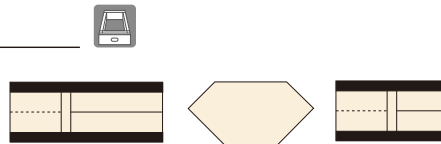

# ギャビー

材質/ウォールナット  
カラー/ブラウン

- 前板はウォールナット無垢材を使用 ●お部屋を広く使える引き戸タイプ
- 引出しは3段レール使用 ●日本製

**1**  
TVボード120  
W1200×D440×H450  
¥67,400 才数9

**2**  
TVボード140  
W1400×D440×H450  
¥74,700 才数11

**3**  
TVボード160  
W1600×D440×H450  
¥82,400 才数12

# リベロ

材質/ホワイトオーク・オーク  
塗装/ウレタン塗装  
カラー/ダーク・ナチュラル

- 引出し箱組レール無
- 天然ムク材
- 日本製
- ネジ込みダボ

**4**  
ローボード120  
W1195×D450×H450  
¥99,000 才数9

**5**  
コーナーローボード110  
W1100×D550×H450  
¥101,000 才数11

**6**  
ローボード90  
W900×D450×H450  
¥80,400 才数7