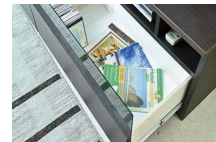

(ブラウン)

長引出し2杯搭載