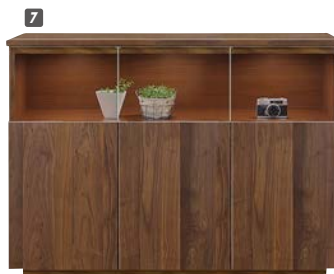

セリカ

材質/ウォールナット
カラー/ブラウン

- 本体は高級感の有るシボウ組 ●引き出し箱組3段レール使用
- コレクションボード、サイドボードはダウンライト付

1
サイドボード120
W1200×D430×H855
¥125,400 才数20

2
コレクションボード72
W725×D430×H1200
¥101,700 才数18

3
TVボード160
W1600×D430×H447
¥88,000 才数15

4
センターテーブル85
W850×D850×H365
¥78,700 才数13

NEWイソラ

材質/ウォールナット・ムク材突板
塗装/ウレタン塗装
カラー/ブラウン

- 引出し箱組
- スライドレール付
- 棚ダボネジ込み
- LEDライト付
- 合板/繊維板…4☆
- 塗料/接着剤…4☆
- 日本製

5
キャビネットM80
W800×D410×H1333
¥186,700 才数17

6
サイドボード80
W800×D410×H890
¥149,400 才数12

7
サイドボード120
W1200×D410×H890
¥186,700 才数20

8
サイドボード160
W1600×D410×H890
¥261,400 才数24

9
サイドボード200
W2000×D410×H890
¥328,700 才数30

10
チェスト40
W400×D410×H890
¥112,000 才数6

リンド

材質/ウォールナット・ムク材突板・プリント化粧合板
塗装/ウレタン塗装
カラー/基本はウォールナット