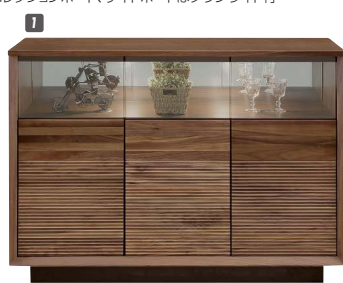

セリカ

材質/ウォールナット
カラー/ブラウン

- 本体は高級感の有るシボウ組 ●引き出し箱組3段レール使用
- コレクションボード、サイドボードはダウンライト付

1
サイドボード120
W1200×D430×H855
¥125,400 才数20

2
コレクションボード72
W725×D430×H1200
¥101,700 才数18

3
TVボード160
W1600×D430×H447
¥88,000 才数15

4
センターテーブル85
W850×D850×H365
¥78,700 才数13

NEWイソラ

材質/ウォールナット・ムク材突板
塗装/ウレタン塗装
カラー/ブラウン

- 引出し箱組
- スライドレール付
- 棚ダボネジ込み
- LEDライト付
- 合板/繊維板…4☆
- 塗料/接着剤…4☆
- 日本製

5
キャビネットM80
W800×D410×H1333
¥186,700 才数17

6
サイドボード80
W800×D410×H890
¥149,400 才数12

7
サイドボード120
W1200×D410×H890
¥186,700 才数20

8
サイドボード160
W1600×D410×H890
¥261,400 才数24

9
サイドボード200
W2000×D410×H890
¥328,700 才数30

10
チェスト40
W400×D410×H890
¥112,000 才数6

リンド

材質/ウォールナット・ムク材突板・プリント化粧合板
塗装/ウレタン塗装
カラー/基本はウォールナット