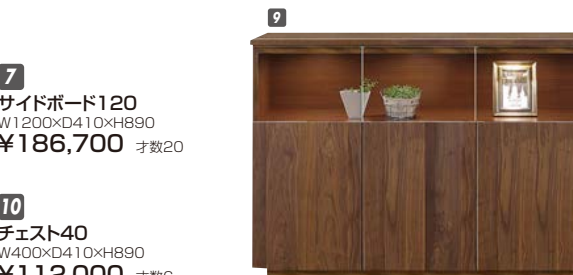

セリカ

材質/ウォールナット
カラー/ブラウン

- 本体は高級感の有るシボウ組 ●引き出し箱組3段レール使用
- コレクションボード、サイドボードはダウンライト付

1
サイドボード120
W1200×D430×H855
¥125,400 才数20

2
コレクションボード72
W725×D430×H1200
¥101,700 才数18

3
TVボード160
W1600×D430×H447
¥88,000 才数15

4
センターテーブル85
W850×D850×H365
¥78,700 才数13

NEWイソラ

材質/ウォールナット・ムク材突板
塗装/ウレタン塗装
カラー/ブラウン

- 引出し箱組
- スライドレール付
- 棚ダボネジ込み
- LEDライト付
- 合板/繊維板…4☆
- 塗料/接着剤…4☆
- 日本製

5
キャビネットM80
W800×D410×H1333
¥186,700 才数17

6
サイドボード80
W800×D410×H890
¥149,400 才数12

7
サイドボード120
W1200×D410×H890
¥186,700 才数20

8
サイドボード160
W1600×D410×H890
¥261,400 才数24

9
サイドボード200
W2000×D410×H890
¥328,700 才数30

10
チェスト40
W400×D410×H890
¥112,000 才数6

リンド

材質/ウォールナット・ムク材突板・プリント化粧合板
塗装/ウレタン塗装
カラー/基本はウォールナット