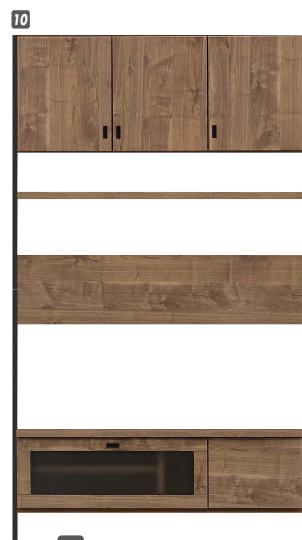

2
 TVボード180
 W1805×D410×H400
 ¥119,400 才数13

5
 チェスト45-2
 W455×D410×H400
 ¥55,700 才数4

(ウォールナット)

(ナチュラル)

3
 TVボード210
 W2120×D410×H400
 ¥138,000 才数15

4
 センターテーブル105
 W1050×D500×H370
 ¥79,700 才数9

6
 ラック45
 W455×D310×H830
 ¥55,700 才数6

アイフリー

材質/強化プリント ●組合せ自由なシリーズ ●棚ダボネジ込み
 カラー/ナチュラル・ブラウン・ホワイト ●日本製

7
 ガラス戸TVボード150
 W1507×D450×H1970
 ¥183,400 才数22(6ヶ口)

8
 ガラス戸TVボード123
 W1230×D450×H1970
 ¥163,000 才数19(6ヶ口)

9
 板戸TVボード150
 W1507×D450×H1970
 ¥176,400 才数22(6ヶ口)

10
 板戸TVボード123
 W1230×D450×H1970
 ¥157,400 才数19(6ヶ口)

ENN(エン)

材質/ホワイトオーク(ナチュラル)・ウォールナット(ウォールナット)
 塗装/ウレタン塗装
 カラー/ナチュラル・ウォールナット

- 棚板厚20mm ●棚板可動ピッチ60mm ●ソフトダウンステー
- 引出しは黒シート貼り ●フルオープンスライドレール付 ●棚ダボネジ込み
- 日本製