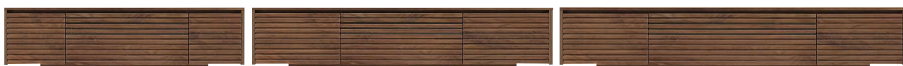

ミリオン

材質/アルダー
 カラー/ウォールナット・ナチュラル

- 前板:アルダー無垢
- 天板:突板(ウォールナット・オーク調)
- TV内部:ルーラー収納スペース1か所あります
- 166/180TV:引出3杯、デッキ収納3か所(棚板は3か所とも取外し可)
- 210TV:引出4杯、デッキ収納4か所(棚板は4か所とも取外し可)
- センターテーブル:上部/引出2杯、下部/スライド棚2杯

1
 TVボード166
 W1665×D410×H400
 ¥99,400 才数12

2
 TVボード180
 W1805×D410×H400
 ¥119,400 才数13

5
 チェスト45-2
 W455×D410×H400
 ¥55,700 才数4

(ウォールナット)

(ナチュラル)

3
 TVボード210
 W2120×D410×H400
 ¥138,000 才数15

4
 センターテーブル105
 W1050×D500×H370
 ¥79,700 才数9

6
 ラック45
 W455×D310×H830
 ¥55,700 才数6

アイフリー

材質/強化プリント ●組合せ自由なシリーズ ●棚ダボネジ込み
 カラー/ナチュラル・ブラウン・ホワイト ●日本製

7
 ガラス戸TVボード150
 W1507×D450×H1970
 ¥183,400 才数22(6ヶ口)

8
 ガラス戸TVボード123
 W1230×D450×H1970
 ¥163,000 才数19(6ヶ口)

9
 板戸TVボード150
 W1507×D450×H1970
 ¥176,400 才数22(6ヶ口)

10
 板戸TVボード123
 W1230×D450×H1970
 ¥157,400 才数19(6ヶ口)

ENN(エン)

材質/ホワイトオーク(ナチュラル)・ウォールナット(ウォールナット)
 塗装/ウレタン塗装
 カラー/ナチュラル・ウォールナット

- 棚板厚20mm ●棚板可動ピッチ60mm ●ソフトダウンステー
- 引出しは黒シート貼り ●フルオープンスライドレール付 ●棚ダボネジ込み
- 日本製