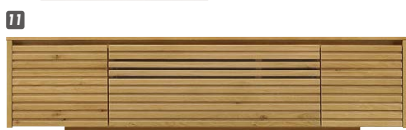

アイフリー

材質/強化プリント ●組合せ自由なシリーズ ●棚ダボネジ込み
 カラー/ナチュラル・ブラウン・ホワイト ●日本製

7
 ガラス戸TVボード150
 W1507×D450×H1970
 ¥183,400 才数22(6ヶ口)

8
 ガラス戸TVボード123
 W1230×D450×H1970
 ¥163,000 才数19(6ヶ口)

9
 板戸TVボード150
 W1507×D450×H1970
 ¥176,400 才数22(6ヶ口)

10
 板戸TVボード123
 W1230×D450×H1970
 ¥157,400 才数19(6ヶ口)

ENN(エン)

材質/ホワイトオーク(ナチュラル)・ウォールナット(ウォールナット)
 塗装/ウレタン塗装
 カラー/ナチュラル・ウォールナット

- 棚板厚20mm ●棚板可動ピッチ60mm ●ソフトダウンステー
- 引出しは黒シート貼り ●フルオープンスライドレール付 ●棚ダボネジ込み
- 日本製