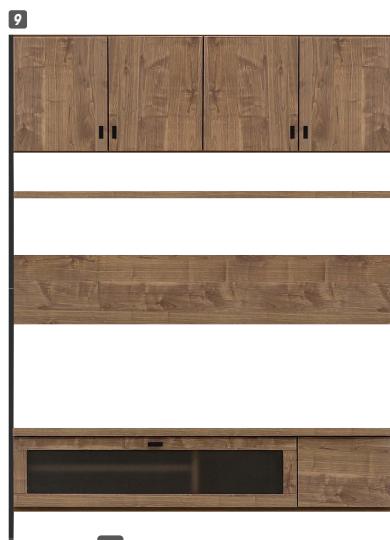

アイフリー

材質/強化プリント ●組合せ自由なシリーズ ●棚ダボネジ込み
 カラー/ナチュラル・ブラウン・ホワイト ●日本製

7
 ガラス戸TVボード150
 W1507×D450×H1970
 ¥183,400 才数22(6ヶ口)

8
 ガラス戸TVボード123
 W1230×D450×H1970
 ¥163,000 才数19(6ヶ口)

9
 板戸TVボード150
 W1507×D450×H1970
 ¥176,400 才数22(6ヶ口)

10
 板戸TVボード123
 W1230×D450×H1970
 ¥157,400 才数19(6ヶ口)

ENN(エン)

材質/ホワイトオーク(ナチュラル)・ウォールナット(ウォールナット)
 塗装/ウレタン塗装
 カラー/ナチュラル・ウォールナット

- 棚板厚20mm ●棚板可動ピッチ60mm ●ソフトダウンステー
- 引出しは黒シート貼り ●フルオープンスライドレール付 ●棚ダボネジ込み
- 日本製