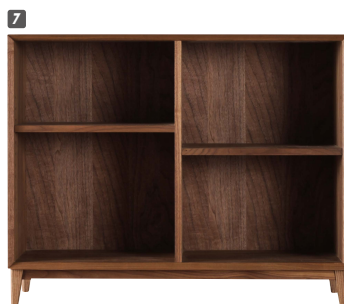

7
ブックシェルフ90
W900×D300×H720
¥165,700 才数6(2ヶ口)