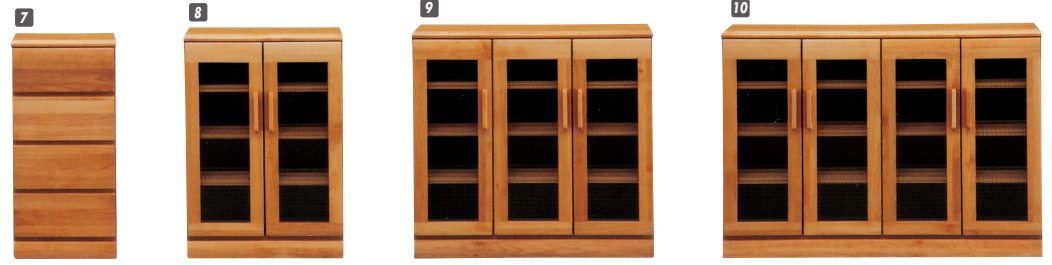

4
サイドボード120
W1195×D390×H770
¥99,000 才数14

- 引出箱組フルオープンレール付
- クロスベンガラス
- 板戸は無垢
- 下台フラップ扉ソフトダウンステー付
ハンドルは木製(アルダー材)

5
TVボード160(ガラス)
W1595×D410×H1535
¥151,400 才数40

TVスペース
W1150×D405×H780

6 ※受注生産
TVボード160(板戸)
W1595×D410×H1535
¥151,400 才数40

7
チェスト40(NAのみ)
W397×D300×H850
¥48,000 才数5

9
薄型キャビ90(NAのみ)
W892×D300×H850
¥69,400 才数9

(ナチュラル)

(ブラウン)

(ブラウン)

(ナチュラル)

(板戸=受注生産)

(ナチュラル)

N・フレスコ

材質/アルダー材
カラー/ブラウン・ナチュラル

- 自然塗装オイル仕上げ
- ガラス:クロスベンガラス
- 下台フラップ扉ソフトダウンステー付
ハンドルは木製(アルダー材)
- 上置は組立式
- 横フレームのみアルダー材使用
- 日本製

11
TVボード(H) 160
W1595×D410×H1540
¥167,400 才数12(2ヶ口)

12
TVボード(L) 160
W1595×D410×H410
¥99,000 才数10

(ブラウン)

TVスペース
W1540×D410×H825

(ナチュラル)