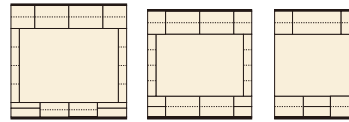

バーボン

材質 / 前板:アッシュ無垢材、コレクション側板:ポプラ無垢材
 本体:プリント化粧板
 塗装 / ウレタン塗装
 カラー / ブラウン

- 人気のバーボンシリーズのコレクションボードです
- LEDダウンライト付、棚ガラス前面にはシリコン付(割れ防止)
- ガラス扉には強化ガラス使用 ●日本製
- ※オのアイテムはオーダー対応です。納期受注より30~60日後の出荷

バーボン シリーズ

1
 コレクション(H)80
 W800×D470×H1890
 ¥219,700 才数26

2
 コレクション(M)80
 W800×D470×H1400
 ¥181,000 才数19

3 ※オ
 コレクション(H)60
 W600×D470×H1890
 ¥203,000 才数20

4 ※オ
 コレクション(M)60
 W600×D470×H1400
 ¥163,000 才数15

[プラスマTV-TVボード]
 ●アッシュの天然木とアンティークなデザインが、高級感のあるリビングを演出します
 ●人気のバーボンシリーズのTVボードです
 ●壁掛けブラケットのみ中国産

200 TVスペース
 W1560×D430×H1020
5 ※オ
 プラスマTV(H)200
 W2000×D470×H1990
 ¥388,000 才数69(2ヶ口)

180 TVスペース
 W1370×D430×H810
6
 プラスマTV(H)180
 W1800×D470×H1890
 ¥316,400 才数59(2ヶ口)

146 TVスペース
 W1310×D430×H810
7 ※オ
 プラスマTV(H)146
 W1460×D470×H1890
 ¥277,400 才数48(2ヶ口)

8 ※オ
 TVボード(H)壁掛け200
 W2000×D470×H1990
 ¥413,400 才数69(2ヶ口)

9 ※オ
 TVボード(H)壁掛け180
 W1800×D470×H1890
 ¥342,700 才数59(2ヶ口)

10 ※オ
 TVボード(H)壁掛け146
 W1460×D470×H1890
 ¥302,700 才数46(2ヶ口)

- フルオーフスライドレール
- 2口コンセント付