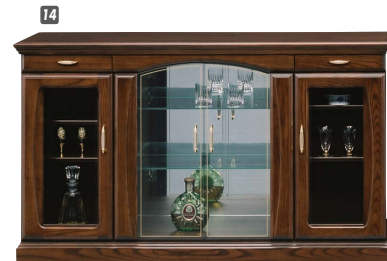

14
サイドボード149
W1490×D470×H890
¥188,400 才数23

15 ※オ
サイドボード120
W1200×D470×H890
¥172,000 才数19

16
ムービングアーム
W790×D330×H170
¥49,400 才数2