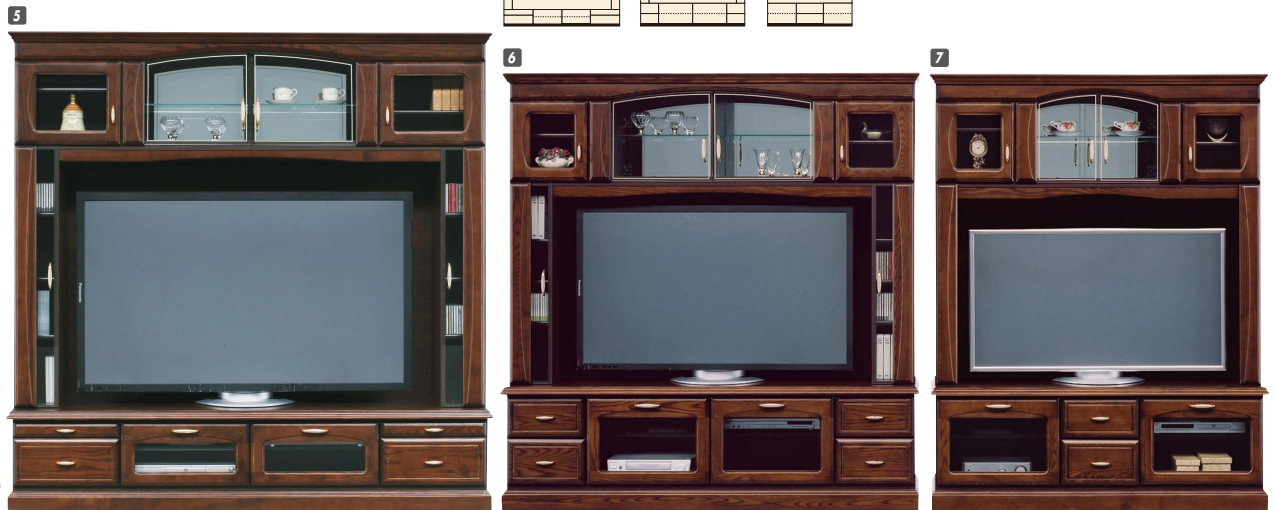

バーボン

材質 / 前板:アッシュ無垢材、コレクション側板:ポプラ無垢材
 本体:プリント化粧板
 塗装 / ウレタン塗装
 カラー / ブラウン

- 人気のバーボンシリーズのコレクションボードです
- LEDダウンライト付、棚ガラス前面にはシリコン付(割れ防止)
- ガラス扉には強化ガラス使用 ●日本製
- ※オのアイテムはオーダー対応です。納期受注より30~60日後の出荷

バーボン シリーズ

1
 コレクション(H)80
 W800×D470×H1890
 ¥219,700 才数26

2
 コレクション(M)80
 W800×D470×H1400
 ¥181,000 才数19

3 ※オ
 コレクション(H)60
 W600×D470×H1890
 ¥203,000 才数20

4 ※オ
 コレクション(M)60
 W600×D470×H1400
 ¥163,000 才数15

[プラスマTV-TVボード]
 ●アッシュの天然木とアンティークなデザインが、高級感のあるリビングを演出します
 ●人気のバーボンシリーズのTVボードです
 ●壁掛けブラケットのみ中国産