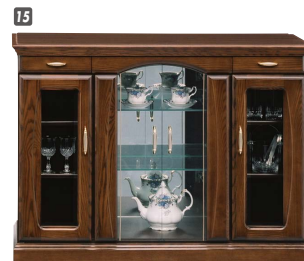

14
サイドボード149
W1490×D470×H890
¥188,400 才数23

15 ※オ
サイドボード120
W1200×D470×H890
¥172,000 才数19

16
ムービングアーム
W790×D330×H170
¥49,400 才数2